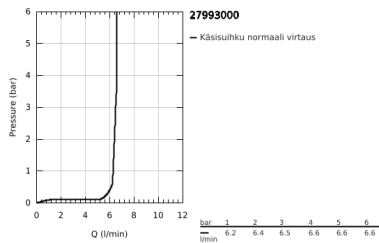

## 27 993 000 GRANDERA STICK SEINÄPIDIKESETTI 1 SUIHKU

### TUOTESELOSTE

- Colour: chrome
- Sisältää:
  - Stick-käsisuihku (26 037 000)
  - Käsisuihkun seinäpidike (27 969)
  - Rotaflex Metal Long-Life TwistStop-suihkuletku 1500 mm (28 417)
- 7,6 l/min -virtauksenrajoitin
- GROHE DreamSpray -tekniologia saa veden virtaamaan tasaisesti kaikista suuttimista
- Inner WaterGuide - eristys suojaa pinnan kuumenemiselta
- GROHE CoolTouch Ei palovammariskiä
- GROHE LongLife viimeistely
- GROHE SpeedClean-kalkinpoistojärjestelmä
- Soveltuu läpivirtauslämmittimelle
- Vähimmäispaine 1,0 baaria