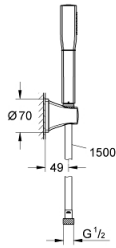

### TUOTESELOSTE

- Colour: chrome
- Sisältää:
  - Stick-käsisuihku (26 037 000)
  - Käsisuihkun seinäpidike (27 969)
  - Rotaflex Metal Long-Life TwistStop-suihkuletku 1500 mm (28 417)
- 7,6 l/min -virtauksenrajoitin
- GROHE DreamSpray -tekniologia saa veden virtaamaan tasaisesti kaikista suuttimista
- Inner WaterGuide - eristys suojaa pinnan kuumenemiselta
- GROHE CoolTouch Ei palovammariskiä
- GROHE LongLife viimeistely
- GROHE SpeedClean-kalkinpoistojärjestelmä
- Soveltuu läpivirtauslämmittimelle
- Vähimmäispaine 1,0 baaria