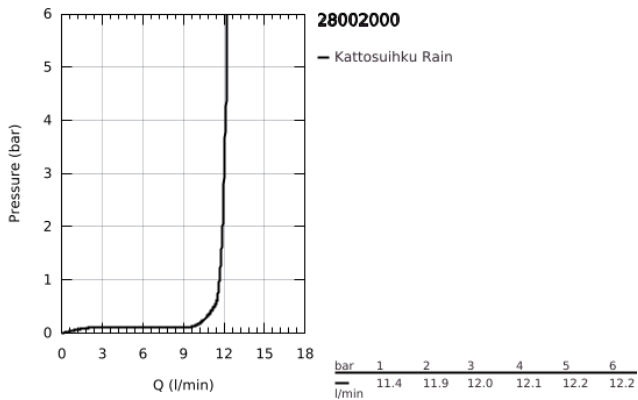

### TUOTESELOSTE

- Colour: chrome
- low aerosol emission
- raskas valu
- varkaussuojattu
- Liitäntäkierre 1/2"
- ulottuma 58 mm
- virtaaman rajoitin 9 l/min. ja 12 l/min.
- GROHE DreamSpray -teknologia saa veden virtaamaan tasaisesti kaikista suuttimista
- GROHE LongLife viimeistely
- GROHE SpeedClean-kalkinpoistojärjestelmä
- Inner WaterGuide - eristys suojaa pinnan kuumenemiselta
- Suizide-resisting design
- pipe union plug-in for wall connection
- Vähimmäispaine 1,0 baaria