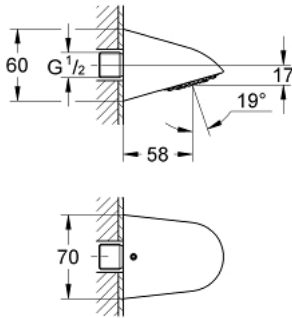

### TUOTESELOSTE

- Colour: chrome
- low aerosol emission
- raskas valu
- varkaussuojattu
- Liitäntäkierre 1/2"
- ulottuma 58 mm
- virtaaman rajoitin 9 l/min. ja 12 l/min.
- GROHE DreamSpray -teknologia saa veden virtaamaan tasaisesti kaikista suuttimista
- GROHE LongLife viimeistely
- GROHE SpeedClean-kalkinpoistojärjestelmä
- Inner WaterGuide - eristys suojaa pinnan kuumenemiselta
- Suizide-resisting design
- pipe union plug-in for wall connection
- Vähimmäispaine 1,0 baaria