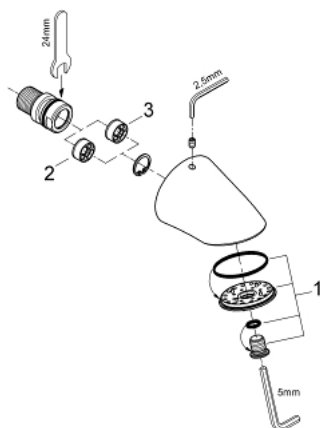

28 002 000 RELEXA 70 SPORT YLÄ SUIHKU

VARAOSAT, kesäkuuta 2008 – now

1: Suihkun otsalevy (Tilausno. 48011000)

2: Virtauksenrajoitin (Tilausno. 4211400M)

3: Virtauksenrajoitin (Tilausno. 4211500M)