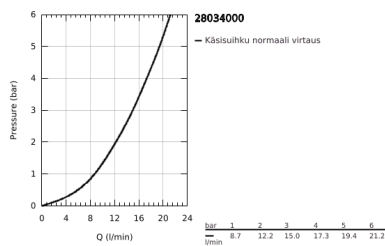

28 034 000 SENA STICK KÄSISUIHKU 1 SUIHKUTUSTAPA

TUOTESELOSTE

- Colour: chrome
- Suihkukuvio: Normaalisuihkutus
- materiaali: metalli
- GROHE DreamSpray -teknologia saa veden virtaamaan tasaisesti kaikista suuttimista
- GROHE LongLife viimeistely
- GROHE SpeedClean-kalkinpoistojärjestelmä
- Inner WaterGuide - eristys suojaa pinnan kuumenemiselta
- Universaali kiinnitysjärjestelmä, sopii tavallisiin suihkuletkeihin