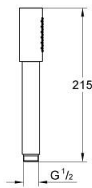

28 034 000 SENA STICK KÄSISUIHKU 1 SUIHKUTUSTAPA

TUOTESELOSTE

- Colour: chrome
- Suihkukuvio: Normaalisuihkutus
- materiaali: metalli
- GROHE DreamSpray -teknologia saa veden virtaamaan tasaisesti kaikista suuttimista
- GROHE LongLife viimeistely
- GROHE SpeedClean-kalkinpoistojärjestelmä
- Inner WaterGuide - eristys suojaa pinnan kuumenemiselta
- Universaali kiinnitysjärjestelmä, sopii tavallisiin suihkuletkeihin