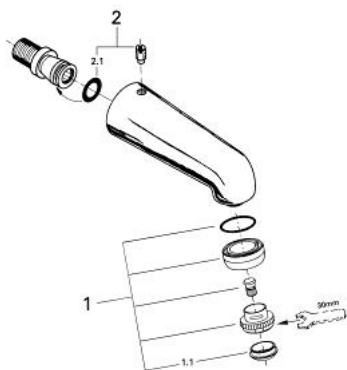

28 089 000 RELEXA PLUS 30 SPORT YLÄ SUIHKU

TUOTESELOSTE

- Colour: chrome
- raskas valu
- varkaussuojattu
- Liitäntäkierre 1/2"
- ulottuma 148 mm
- GROHE LongLife viimeistely
- virtaama säädettävissä
- 5 l/min-35 l/min virtaamalle

28 089 000 RELEXA PLUS 30 SPORT YLÄ SUIHKU

VARAOSAT, tammikuuta 1979 – now

1: Suihkun otsalevy (Tilausno. 45130000)

2: Varaosaruuvi O-renkaalla (Tilausno. 45137000)

2.1: O-rengas Ø 22 x Ø 3 (Tilausno. 0128400M)