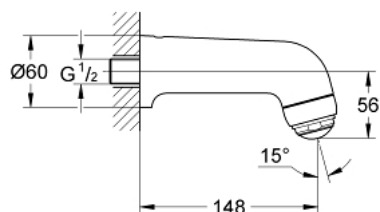

28 089 000 RELEXA PLUS 30 SPORT YLÄ SUIHKU

TUOTESELOSTE

- Colour: chrome
- raskas valu
- varkaussuojattu
- Liitäntäkierre 1/2"
- ulottuma 148 mm
- GROHE LongLife viimeistely
- virtaama säädettävissä
- 5 l/min-35 l/min virtaamalle

28 089 000 RELEXA PLUS 30 SPORT YLÄ SUIHKU

VARAOSAT, tammikuuta 1979 – now

1: Suihkun otsalevy (Tilausno. 45130000)

2: Varaosaruuvi O-renkaalla (Tilausno. 45137000)

2.1: O-rengas Ø 22 x Ø 3 (Tilausno. 0128400M)