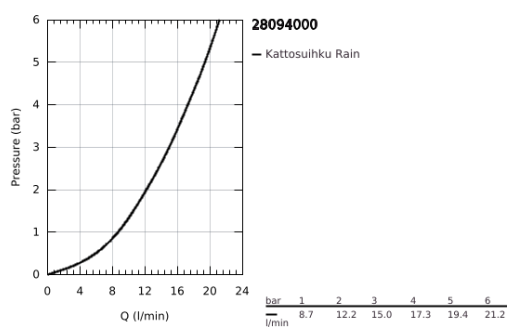

28 094 000 RELEXA PLUS 50 KATTOSUIHKU YHDellä SUIHKUTUSTAVALLA

TUOTESELOSTE

- Colour: chrome
- Varustettu palloniveellä
- 1/2":n liitäntä
- GROHE LongLife viimeistely
- virtaama säädettävissä
- without shower arm