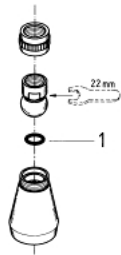

28 094 000 RELEXA PLUS 50 KATTOSUIHKU YHDELLÄ SUIHKUTUSTAVALLA

VARAOSAT, tammikuuta 1980 – now

1: Tiivisterengas (Tilausno. 0119800M)

20.06.90 02.03.95
Neuhaus Kförsst.
28.099

28.094