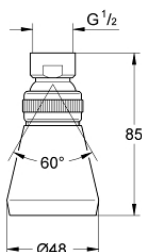

28 094 000 RELEXA PLUS 50 KATTOSUIHKU YHDellä SUIHKUTUSTAVALLA

TUOTESELOSTE

- Colour: chrome
- Varustettu palloniveellä
- 1/2":n liitäntä
- GROHE LongLife viimeistely
- virtaama säädettävissä
- without shower arm