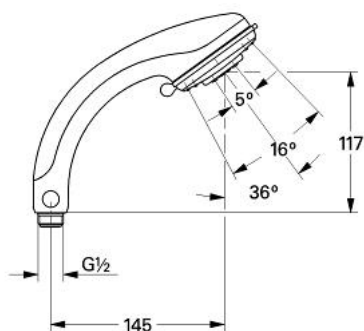

28 176 000 RELEXA PLUS 80 PULSATOR KÄSISUIHKU KAHDELLA SUIHKUTUSTAVALLA

TUOTESELOSTE

- Colour: chrome
- hierova/normaali
- säädettävä suihkutusta
- GROHE SpeedClean-kalkinpoistojärjestelmä
- Grohclick integroitu pikaliitin
- TwistStop estää suihkuletkun kiertymistä
- Soveltuu läpivirtauslämmittimelle
- GROHE CoolTouch
- optional coupling piece with flow regulating valve 9,5 l/min. maximum flow rate at 1-6 bar (28637XX)
- GROHE LongLife viimeistely