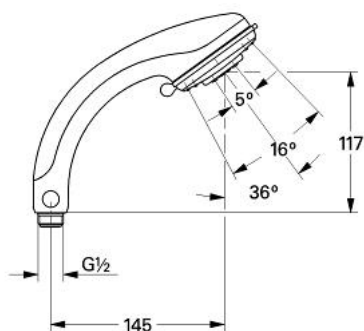

28 176 000 RELEXA PLUS 80 PULSATOR KÄSISUIHKU KAHDELLA SUIHKUTUSTAVALLA

TUOTESELOSTE

- Colour: chrome
- hierova/normaali
- säädettävä suihkutusta
- GROHE SpeedClean-kalkinpoistojärjestelmä
- Grohclick integroitu pikaliitin
- TwistStop estää suihkuletkun kiertymistä
- Soveltuu läpivirtauslämmittimelle
- GROHE CoolTouch
- optional coupling piece with flow regulating valve 9,5 l/min. maximum flow rate at 1-6 bar (28637XX)
- GROHE LongLife viimeistely

28 176 000 RELEXA PLUS 80 PULSATOR KÄSISUIHKU KAHELLE SUIHKUTUSTAVALLA

VARAOSAT, joulukuuta 2006 – now

1: Liitinkappale (Tilausno. 28635XX0)

2: Poistovesikaivo (Tilausno. 0700200M)

3: Disassembling key (Tilausno. 45654000)*