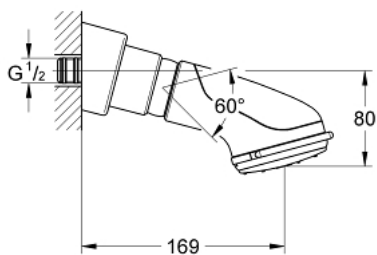

28 189 000 **RELEXA PLUS 80 DUAL KATTOSUIHKU, 2 SUIHKUKUVIOTA**

TUOTESELOSTE

- Colour: chrome
- turbo jet / normaali
- Varustettu pallonivelellä
- kulma riippuu asennuksesta
- liitäntäkierre, jossa esiasennettu tiivistys
- suihkulle tai ammeelle
- GROHE LongLife viimeistely
- GROHE SpeedClean-kalkinpoistojärjestelmä
- for low pressure 0.1 - 1 bar

28 189 000 **RELEXA PLUS 80 DUAL KATTOSUIHKU, 2 SUIHKUKUVIOTA**

VARAOSAT, tammikuuta 1992 – now

1: Suihkun otsalevy (Tilausno. 45663000)

2: Täyttöputki (Tilausno. 45664000)

3: Kierresokka M6 x 6 (Tilausno. 45665000)