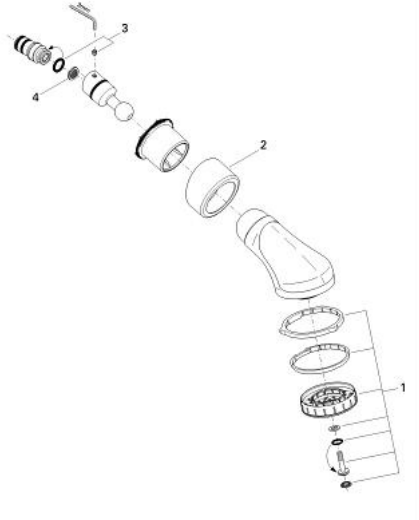

28 190 000 **RELEXA PLUS 80 DUAL KATTOSUIHKU, 2 SUIHKUKUVIOTA**

TUOTESELOSTE

- Colour: chrome
- turbo jet / normaali
- pallonivel
- kulma riippuu asennuksesta
- liitäntäkierre, jossa esiasennettu tiivistys
- suihkulle tai ammeelle
- GROHE LongLife viimeistely
- GROHE SpeedClean-kalkinpoistojärjestelmä

28 190 000 **RELEXA PLUS 80 DUAL KATTOSUIHKU, 2 SUIHKUKUVIOTA**

VARAOSAT, tammikuuta 1991 – now

- 1: Suihkun otsalevy (Tilausno. 45663000)
- 2: Täyttöputki (Tilausno. 45664000)
- 3: Kierresokka M6 x 6 (Tilausno. 45665000)
- 4: Poistovesikaivo (Tilausno. 0492200M)