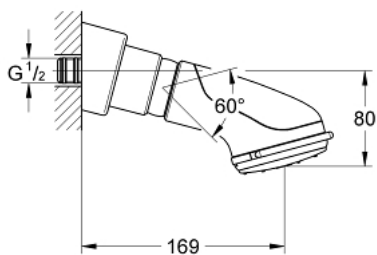

28 190 000 **RELEXA PLUS 80 DUAL KATTOSUIHKU, 2 SUIHKUKUVIOTA**

TUOTESELOSTE

- Colour: chrome
- turbo jet / normaali
- pallonivel
- kulma riippuu asennuksesta
- liitäntäkierre, jossa esiasennettu tiivistys
- suihkulle tai ammeelle
- GROHE LongLife viimeistely
- GROHE SpeedClean-kalkinpoistojärjestelmä

28 190 000 **RELEXA PLUS 80 DUAL KATTOSUIHKU, 2 SUIHKUKUVIOTA**

VARAOSAT, tammikuuta 1991 – now

- 1: Suihkun otsalevy (Tilausno. 45663000)
- 2: Täyttöputki (Tilausno. 45664000)
- 3: Kierresokka M6 x 6 (Tilausno. 45665000)
- 4: Poistovesikaivo (Tilausno. 0492200M)