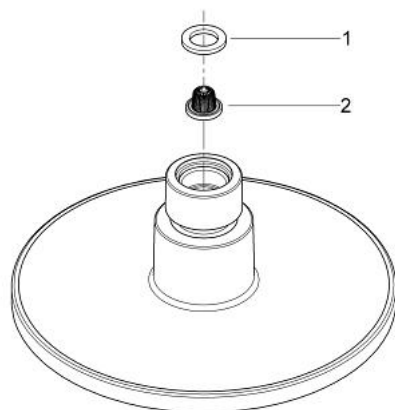

28 233 000 **EUPHORIA COSMOPOLITAN 160 KATTOSUIHKU YHDELLÄ
SUIHKUTUSTAVALLA**

VARAOSAT, maaliskuuta 2009 – now

1: Kuitutiiviste Ø 18,5 x Ø 12 x 2 (Tilausno. 0138900M)

2: Poistovesikaivo (Tilausno. 0676800M)