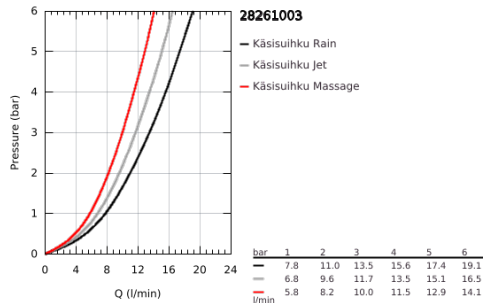

## 28 261 003 TEMPESTA 110 KÄSISUIHKU KOLMELLA SUIHKUTUSTAVALLA

### TUOTESELOSTE

- Colour: chrome
  - Suihkutustapaa: Rain, Jet, Massage
  - max. virtaama (3 bar): 13.5 l/min
  - GROHE SmartSwitch - kierrä ohjainta helposti nauttiaksesi haluamastasi suihkuvaihtoehdosta.
  - GROHE DreamSpray -teknologia saa veden virtaamaan tasaisesti kaikista suuttimista
  - GROHE LongLife viimeistely
  - GROHE SpeedClean-kalkinpoistojärjestelmä
  - Inner WaterGuide - eristys suojaa pinnan kuumenemiselta
  - ShockProof-siikonirengas ehkäisee vauriot suihkun pudotessa
  - Universaali kiinnitysjärjestelmä, sopii tavallisiin suihkuletkuihin
  - Vähimmäispaine 1,0 baaria
  - Soveltuu läpivirtauslämmittimelle
- 
- Professional Edition