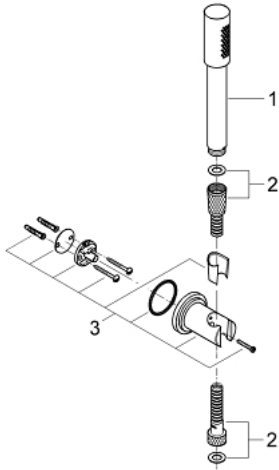

28 348 000 SENA SEINÄPIDIKESETTI 1 SUIHKU

VARAOSAT, tammikuuta 2001 – now

1: Käsisuihku 1 suihkutustapa (Tilausno. 28034000)

2: Suihkuletku (Tilausno. 28151000)

3: Suihkupidike (Tilausno. 28690000)