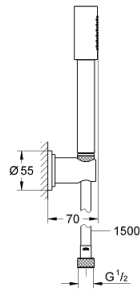

### TUOTESELOSTE

- Colour: chrome
- materiaali: metalli
- Sisältää:
  - käsisuihku Sena (28 034 000)
  - suihkun seinäpidike (28 690)
  - suihkuletku (28 151)
- GROHE DreamSpray -teknologia saa veden virtaamaan tasaisesti kaikista suuttimista
- GROHE LongLife viimeistely
- GROHE SpeedClean-kalkinpoistojärjestelmä
- Inner WaterGuide -eristys suojaa pinnan kuumenemiselta
- Vähimmäispaine 1,0 baaria