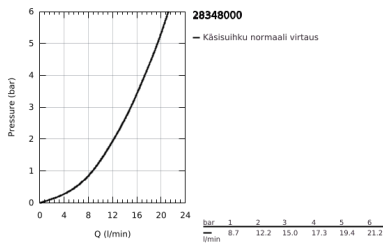

## 28 348 000 SENA SEINÄPIDIKESETTI 1 SUIHKU

### TUOTESELOSTE

- Colour: chrome
- materiaali: metalli
- Sisältää:
  - käsisuihku Sena (28 034 000)
  - suihkun seinäpidike (28 690)
  - suihkuletku (28 151)
- GROHE DreamSpray -teknologia saa veden virtaamaan tasaisesti kaikista suuttimista
- GROHE LongLife viimeistely
- GROHE SpeedClean-kalkinpoistojärjestelmä
- Inner WaterGuide -eristys suojaa pinnan kuumenemiselta
- Vähimmäispaine 1,0 baaria