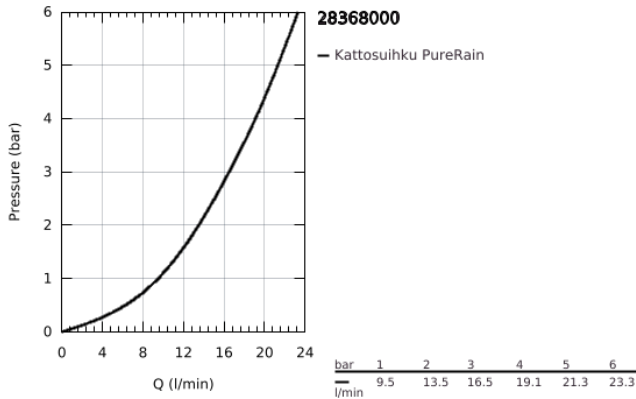

28 368 000 RAINSHOWER COSMOPOLITAN 210 KATTOSUIHKU YHDELLÄ SUIHKUTUSTAVALLA

TUOTESELOSTE

- Colour: chrome
- Suihkukuvio: Rain
- Alkaen 0,5 baarin virtauspaineesta
- maximum flow rate (at 3 bar): 16.5 l/min
- Ø 210 mm
- materiaali: metalli
- Varustettu pallonivelellä
- Kääntökulma $\pm 15^\circ$
- Liitântäkierre 1/2"
- GROHE DreamSpray täydellinen virtaus
- GROHE LongLife viimeistely
- GROHE SpeedClean-kalkinpoistojärjestelmä
- Soveltuu läpivirtauslämmittimelle
- This head shower should only be used in conjunction with shower arm 28 384, 28 497, 28 576 or 28 724!