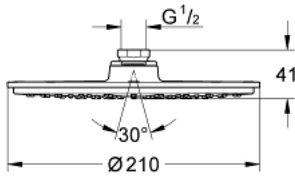

28 368 000 RAINSHOWER COSMOPOLITAN 210 KATTOSUIHKU YHDELLÄ SUIHKUTUSTAVALLA

TUOTESELOSTE

- Colour: chrome
- Suihkukuvio: Rain
- Alkaen 0,5 baarin virtauspaineesta
- maximum flow rate (at 3 bar): 16.5 l/min
- Ø 210 mm
- materiaali: metalli
- Varustettu pallonivelellä
- Kääntökulma $\pm 15^\circ$
- Liitântäkierre 1/2"
- GROHE DreamSpray täydellinen virtaus
- GROHE LongLife viimeistely
- GROHE SpeedClean-kalkinpoistojärjestelmä
- Soveltuu läpivirtauslämmittimelle
- This head shower should only be used in conjunction with shower arm 28 384, 28 497, 28 576 or 28 724!