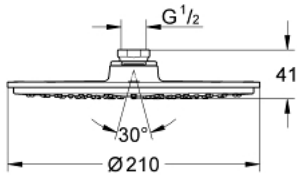

28 368 00E RAINSHOWER COSMOPOLITAN 210 KATTOSUIHKU YHDELLÄ SUIHKUTUSTAVALLA

TUOTESELOSTE

- Colour: chrome
- Suihkukuvio: Rain
- Alkaen 0,5 baarin virtauspaineesta
- maximum flow rate (at 3 bar): 5 l/min
- Ø 210 mm
- materiaali: metalli
- Varustettu pallonivelellä
- Kääntökulma $\pm 15^\circ$
- Liitäntäkierre 1/2"
- GROHE EcoJoy-tekniologia pienempään vedenkulutukseen ja täydelliseen suihkuun
- GROHE LongLife viimeistely
- GROHE SpeedClean-kalkinpoistojärjestelmä
- Soveltuu läpivirtauslämmittimelle
- Vähimmäispaine 1,0 baaria
- This head shower should only be used in conjunction with shower arm 28 497 or 28 576!