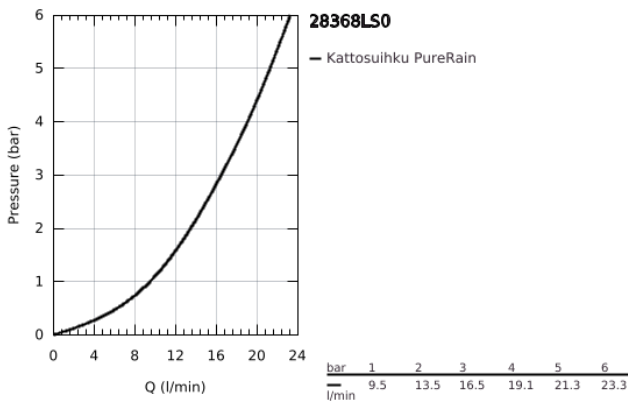

28 368 LS0 RAINSHOWER COSMOPOLITAN 210 KATTOSUIHKU YHDellä SUIHKUTUSTAVALLA

TUOTESELOSTE

- Colour: moon white/chrome
- Suihkukuvio: Rain
- Alkaen 0,5 baarin virtauspaineesta
- Valkoinen suihkulevy
- Ø 210 mm
- materiaali: metalli
- Varustettu pallonivelellä
- Kääntökulma ± 15°
- Liitäntäkierre 1/2"
- GROHE DreamSpray täydellinen virtaus
- GROHE LongLife viimeistely
- GROHE SpeedClean-kalkinpoistojärjestelmä
- Soveltuu läpivirtauslämmittimelle
- This head shower should only be used in conjunction with shower arm 28 384, 28 497, 28 576 or 28 724!
- GROHE LongLife -viimeistely