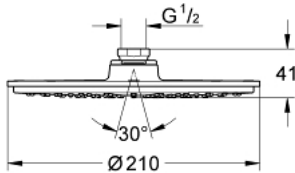

28 368 LS0 RAINSHOWER COSMOPOLITAN 210 KATTOSUIHKU YHDellä SUIHKUTUSTAVALLA

TUOTESELOSTE

- Colour: moon white/chrome
- Suihkukuvio: Rain
- Alkaen 0,5 baarin virtauspaineesta
- Valkoinen suihkulevy
- Ø 210 mm
- materiaali: metalli
- Varustettu pallonivelellä
- Kääntökulma ± 15°
- Liitäntäkierre 1/2"
- GROHE DreamSpray täydellinen virtaus
- GROHE LongLife viimeistely
- GROHE SpeedClean-kalkinpoistojärjestelmä
- Soveltuu läpivirtauslämmittimelle
- This head shower should only be used in conjunction with shower arm 28 384, 28 497, 28 576 or 28 724!
- GROHE LongLife -viimeistely