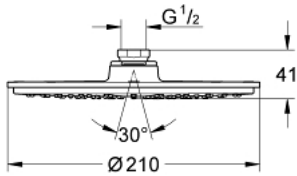

28 373 000 RAINSHOWER COSMOPOLITAN 210 KATTOSUIHKU YHDELLÄ SUIHKUTUSTAVALLA

TUOTESELOSTE

- Colour: chrome
- Suihkukuvio: Rain
- Alkaen 0,5 baarin virtauspaineesta
- maximum flow rate (at 3 bar): 8 l/min
- Ø 210 mm
- materiaali: metalli
- 120 spray nozzles
- Varustettu pallonivelellä
- Kääntökulma ± 15°
- Liitäntäkierre 1/2"
- GROHE EcoJoy-teknologia pienempään vedenkulutukseen ja täydelliseen suihkuun
- GROHE DreamSpray täydellinen virtaus
- GROHE LongLife viimeistely
- GROHE SpeedClean-kalkinpoistojärjestelmä
- Max. virtaus 2,5 gpm, 80 psi (9,5 l/min)