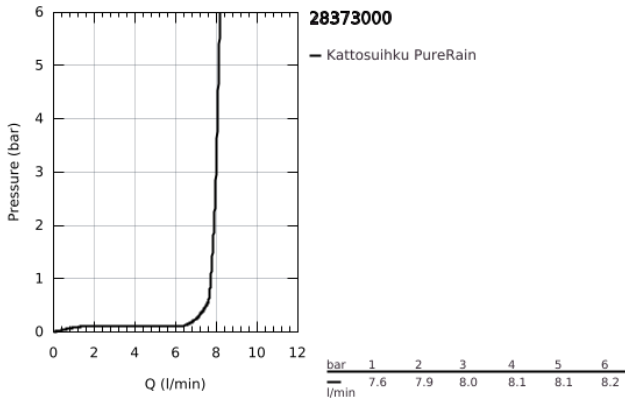

28 373 000 RAINSHOWER COSMOPOLITAN 210 KATTOSUIHKU YHDELLÄ SUIHKUTUSTAVALLA

TUOTESELOSTE

- Colour: chrome
- Suihkukuvio: Rain
- Alkaen 0,5 baarin virtauspaineesta
- maximum flow rate (at 3 bar): 8 l/min
- Ø 210 mm
- materiaali: metalli
- 120 spray nozzles
- Varustettu pallonivelellä
- Kääntökulma ± 15°
- Liitäntäkierre 1/2"
- GROHE EcoJoy-teknologia pienempään vedenkulutukseen ja täydelliseen suihkuun
- GROHE DreamSpray täydellinen virtaus
- GROHE LongLife viimeistely
- GROHE SpeedClean-kalkinpoistojärjestelmä
- Max. virtaus 2,5 gpm, 80 psi (9,5 l/min)

28 373 000 RAINSHOWER COSMOPOLITAN 210 KATTOSUIHKU YHDELLÄ SUIHKUTUSTAVALLA

VARAOSAT, tammikuuta 2002 – maaliskuuta 2012

1: Varaosasetti (Tilausno. 45933000)