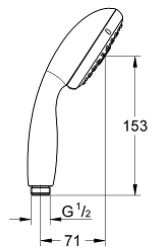

## 28 419 002 TEMPESTA 100 KÄSISUIHKU KOLMELLA SUIHKUTUSTAVALLA

### TUOTESELOSTE

- Colour: chrome
- Suihkutustapaa: GROHE Rain O<sup>2</sup>, Rain, Massage
- GROHE EcoJoy 9,5 l/min -virtauksenrajoitin
- GROHE DreamSpray -teknologia saa veden virtaamaan tasaisesti kaikista suuttimista
- GROHE LongLife viimeistely
- GROHE SpeedClean-kalkinpoistojärjestelmä
- Inner WaterGuide - eristys suojaa pinnan kuumenemiselta
- ShockProof-silikonirengas ehkäisee vauriot suihkun pudotessa
- Universaali kiinnitysjärjestelmä, sopii tavallisiin suihkuletkuihin
- Soveltuu läpivirtauslämmittimelle
- Vähimmäispaine 1,0 baaria