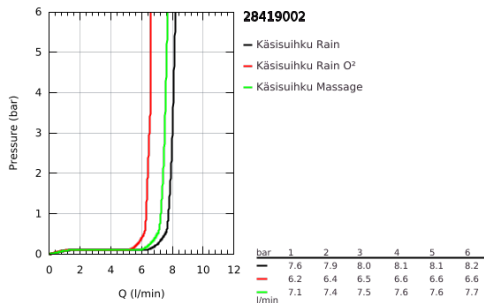

## 28 419 002 TEMPESTA 100 KÄSISUIHKU KOLMELLA SUIHKUTUSTAVALLA

### TUOTESELOSTE

- Colour: chrome
- Suihkutustapaa: GROHE Rain O<sup>2</sup>, Rain, Massage
- GROHE EcoJoy 9,5 l/min -virtauksenrajoitin
- GROHE DreamSpray -teknologia saa veden virtaamaan tasaisesti kaikista suuttimista
- GROHE LongLife viimeistely
- GROHE SpeedClean-kalkinpoistojärjestelmä
- Inner WaterGuide - eristys suojaa pinnan kuumenemiselta
- ShockProof-silikonirengas ehkäisee vauriot suihkun pudotessa
- Universaali kiinnitysjärjestelmä, sopii tavallisiin suihkuletkuihin
- Soveltuu läpivirtauslämmittimelle
- Vähimmäispaine 1,0 baaria