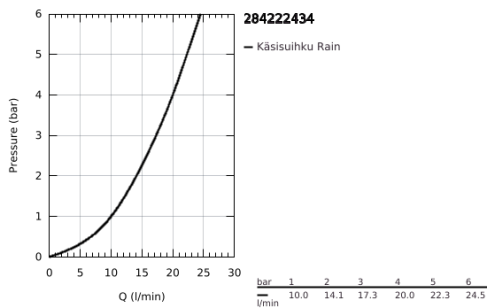

28 422 243 4 TEMPESTA 110 KÄSISUIHKU KAHELLA SUIHKUTUSTAVALLA

TUOTESELOSTE

- Colour: matte black
- Kolme suihkutustapaa: Rain, Jet
- GROHE SmartSwitch - kierrä ohjainta helposti nauttiaksesi haluamastasi suihkuvaihtoehdosta.
- GROHE DreamSpray -tekniologia saa veden virtaamaan tasaisesti kaikista suuttimista
- GROHE SpeedClean-kalkinpoistojärjestelmä
- Inner WaterGuide - eristys suojaa pinnan kuumenemiselta
- ShockProof-silikonirengas ehkäisee vauriot suihkun pudotessa
- Universaali kiinnitysjärjestelmä, sopii tavallisiin suihkuletkuihin
- for low pressure
- recommended pressure 0.1 - 2.0 bar

- Professional Edition