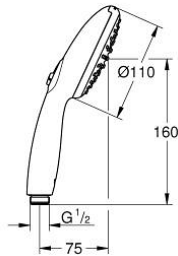

TUOTESELOSTE

- Colour: matte black
- Kolme suihkutustapaa: Rain, Jet
- GROHE SmartSwitch - kierrä ohjainta helposti nauttiaksesi haluamastasi suihkuvaihtoehdosta.
- GROHE DreamSpray -tekniologia saa veden virtaamaan tasaisesti kaikista suuttimista
- GROHE SpeedClean-kalkinpoistojärjestelmä
- Inner WaterGuide - eristys suojaa pinnan kuumenemiselta
- ShockProof-silikonirengas ehkäisee vauriot suihkun pudotessa
- Universaali kiinnitysjärjestelmä, sopii tavallisiin suihkuletkuihin
- for low pressure
- recommended pressure 0.1 - 2.0 bar

- Professional Edition