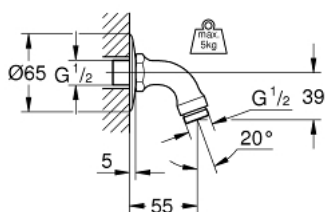

### TUOTESELOSTE

- Colour: chrome
- Liitäntäkierre 1/2"
- GROHE LongLife viimeistely

## 28 429 000 RELEXA SUIHKUVARSI 55 MM

**VARAOSAT**, tammikuuta 1978 – now

1: Kilpilevy 1/2" (Tilausno. 02201000)

21.02.95  
Kleinet

28.429