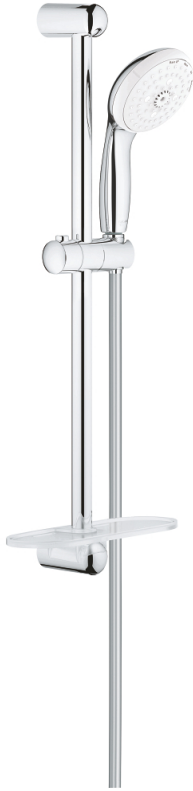

28 436 002 TEMPESTA 100 SUIHKUTANKOSARJA NELJÄLLÄ SUIHKUTUSTAVALLA

TUOTESELOSTE

- Colour: chrome
- Sisältää:
 - käsisuihku (28 421)
 - Suihkutanko, 600 mm (27 523)
 - Relaxflex-letku 1 750 mm 1/2" x 1/2" (28 154)
 - GROHE EasyReach -hylly (27 596)
- 9,5 l/min -virtauksenrajoitin
- GROHE DreamSpray -teknologia saa veden virtaamaan tasaisesti kaikista suuttimista
- GROHE LongLife viimeistely
- GROHE SpeedClean-kalkinpoistojärjestelmä
- Inner WaterGuide - eristys suojaa pinnan kuumenemiselta
- ShockProof-silikonirengas ehkäisee vauriot suihkun pudotessa
- Soveltuu läpivirtauslämmittimelle