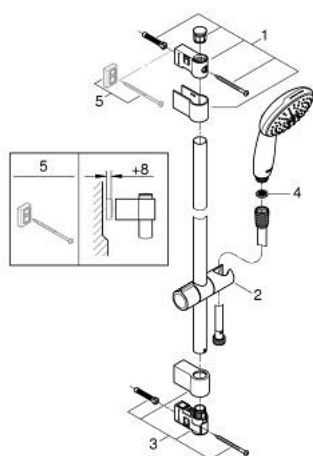

28 438 243 4 TEMPESTA 110 VITALIO START 110 SUIHKUSETTI KAHDELLA SUIHKUKUVIOLLA (RAIN, JET)

VARAOSAT, helmikuuta 2023 – now

1: Suihkutangon pidike (Tilausno. 486072430)

2: Liukuosa (Tilausno. 486092430)

3: Suihkutangon pidike (Tilausno. 486082430)

4: Poistovesikaivo (Tilausno. 0700200M)

5: Seinäkiinnikkeen korotuspala

(Tilausno. 48543001)*

* Erikoistarvikkeet