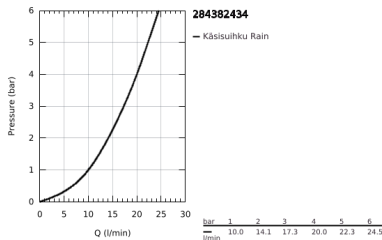

28 438 243 4 TEMPESTA 110 VITALIO START 110 SUIHKUSETTI KAHDELLA SUIHKUKUVIOLLA (RAIN, JET)

TUOTESELOSTE

- Colour: matte black
- Sisältää:
 - hand shower Tempesta 110 (28 422)
 - Suihkutanko, 600 mm (27 523)
 - shower hose 1750 mm 1/2" x 1/2"
- GROHE SmartSwitch - kierrä ohjainta helposti nauttiaksesi haluamastasi suihkuvaihtoehdosta.
- GROHE DreamSpray -teknologia saa veden virtaamaan tasaisesti kaikista suuttimista
- Flexible Installation - (säädettyvä yläkiinnike olemassa oleviin porausreikiin)
- säädettyvä liukusäädin (käännä ja liu'uta suihkuteline)
- GROHE SpeedClean-kalkinpoistojärjestelmä
- Inner WaterGuide - eristys suojaa pinnan kuumenemiselta
- ShockProof-silikonirengas ehkäisee vauriot suihkun pudotessa
- for low pressure
- recommended pressure 0.1 - 2.0 bar