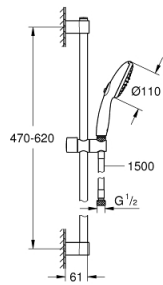

28 438 243 4 TEMPESTA 110 VITALIO START 110 SUIHKUSETTI KAHDELLA SUIHKUKUVIOLLA (RAIN, JET)

TUOTESELOSTE

- Colour: matte black
- Sisältää:
 - hand shower Tempesta 110 (28 422)
 - Suihkutanko, 600 mm (27 523)
 - shower hose 1750 mm 1/2" x 1/2"
- GROHE SmartSwitch - kierrä ohjainta helposti nauttiaksesi haluamastasi suihkuvaihtoehdosta.
- GROHE DreamSpray -teknologia saa veden virtaamaan tasaisesti kaikista suuttimista
- Flexible Installation - (säädettyvä yläkiinnike olemassa oleviin porausreikiin)
- säädettyvä liukusäädin (käännä ja liu'uta suihkuteline)
- GROHE SpeedClean-kalkinpoistojärjestelmä
- Inner WaterGuide - eristys suojaa pinnan kuumenemiselta
- ShockProof-silikonirengas ehkäisee vauriot suihkun pudotessa
- for low pressure
- recommended pressure 0.1 - 2.0 bar

3: Suihkutangon pidike (Tilausno. 486082430)

4: Poistovesikaivo (Tilausno. 0700200M)

5: Seinäkiinnikkeen korotuspala

(Tilausno. 48543001)*

* Erikoistarvikkeet