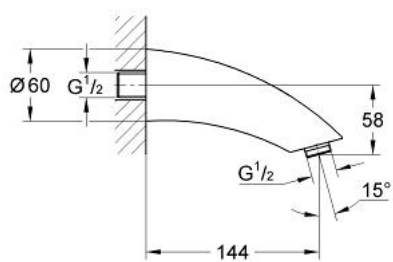

28 529 000 **MOVARIO SUIHKUVARSI 144 MM**

TUOTESELOSTE

- Colour: chrome
- shower arm for head shower made of brass
- Liitäntäkierre 1/2"
- GROHE LongLife viimeistely

28 529 000 MOVARIO SUIHKUVARSI 144 MM

VARAOSAT, tammikuuta 2002 – now

1: Kierresokka (Tilausno. 0311700M)

2: O-renkas Ø 22 x Ø 3 (Tilausno. 0128400M)