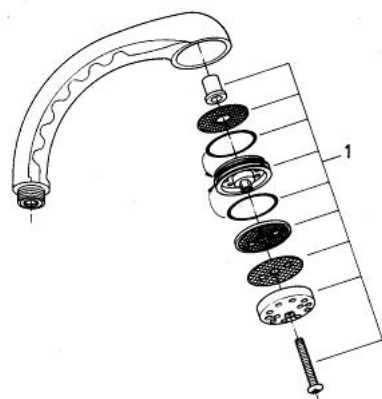

28 537 000 **RELEXA LOW AEROSOL 46 KÄSISUIHKU 1 SUIHKUTUSTAPA**

TUOTESELOSTE

- Colour: chrome
- suihkukahva, metalli
- GROHE LongLife viimeistely
- virtaaman rajoitin
- Universaali kiinnitysjärjestelmä, sopii tavallisiin suihkuletkuihin
- 9,5 l/min, enimmäisvirtaama 1-6 baarin paineella

28 537 000 **RELEXA LOW AEROSOL 46 KÄSISUIHKU 1 SUIHKUTUSTAPA**

VARAOSAT, tammikuuta 1989 – now

1: Suihkun otsalevy (Tilausno. 45450000)