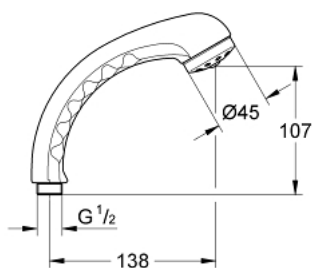

28 537 000 **RELEXA LOW AEROSOL 46 KÄSISUIHKU 1 SUIHKUTUSTAPA**

TUOTESELOSTE

- Colour: chrome
- suihkukahva, metalli
- GROHE LongLife viimeistely
- virtaaman rajoitin
- Universaali kiinnitysjärjestelmä, sopii tavallisiin suihkuletkuihin
- 9,5 l/min, enimmäisvirtaama 1-6 baarin paineella

28 537 000 **RELEXA LOW AEROSOL 46 KÄSISUIHKU 1 SUIHKUTUSTAPA**

VARAOSAT, tammikuuta 1989 – now

1: Suihkun otsalevy (Tilausno. 45450000)