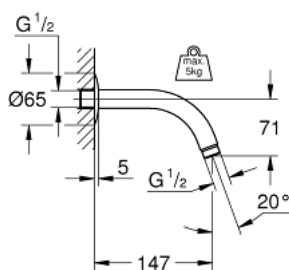

28 541 000 **RELEXA SUIHKUVARSI 147 MM**

**TUOTESELOSTE**

- Colour: chrome
- Liitäntäkierre 1/2"
- Peitelaippa
- GROHE LongLife viimeistely

28 541 000 **RELEXA SUIHKUVARSI 147 MM**

**VARAOSAT**, tammikuuta 1989 – now

1: Kilpilevy 1/2" (Tilausno. 02201000)