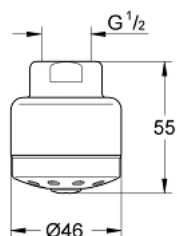

28 545 000 **RELEXA LOW AEROSOL 45 KATTOSUIHKU YHDELLÄ SUIHKUTUSTAVALLA**

TUOTESELOSTE

- Colour: chrome
- asennettavissa vain työkalun kanssa
- virtaaman rajoitin
- 9,5 l/min, enimmäisvirtaama 1-6 baarin paineella
- Liitäntäkierre 1/2"
- GROHE LongLife viimeistely