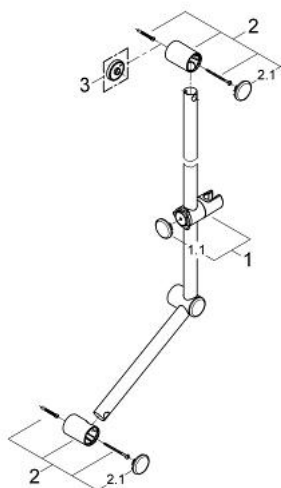

28 587 000 RELEXA SUIHKUTANKO, 900 MM

TUOTESELOSTE

- Colour: chrome
- käsikahvalla
- handle can be mounted right or left handed
- with wall brackets (3 pieces)
- gliding element with metal sleeve
- kulman säätö rasterimekanismin avulla ruuvattava korkeuden säätö
- high adjustment by click stop
- GROHE LongLife viimeistely

28 587 000 RELEXA SUIHKUTANKO, 900 MM

VARAOSAT, lokakuuta 2004 – now

1: Liukuelementti metallipäilyksellä (Tilausno. 12435000)

1.1: Huuhtelupainike (Tilausno. 45652P00)

2: Suihkutangon pidike (Tilausno. 45196IP0)