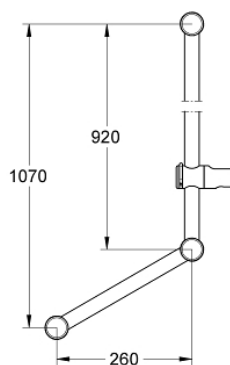

28 587 000 RELEXA SUIHKUTANKO, 900 MM

TUOTESELOSTE

- Colour: chrome
- käsikahvalla
- handle can be mounted right or left handed
- with wall brackets (3 pieces)
- gliding element with metal sleeve
- kulman säätö rasterimekanismin avulla ruuvattava korkeuden säätö
- high adjustment by click stop
- GROHE LongLife viimeistely

28 587 000 RELEXA SUIHKUTANKO, 900 MM

VARAOSAT, lokakuuta 2004 – now

1: Liukuelementti metallipäilyksellä (Tilausno. 12435000)

1.1: Huuhtelupainike (Tilausno. 45652P00)

2: Suihkutangon pidike (Tilausno. 45196IP0)