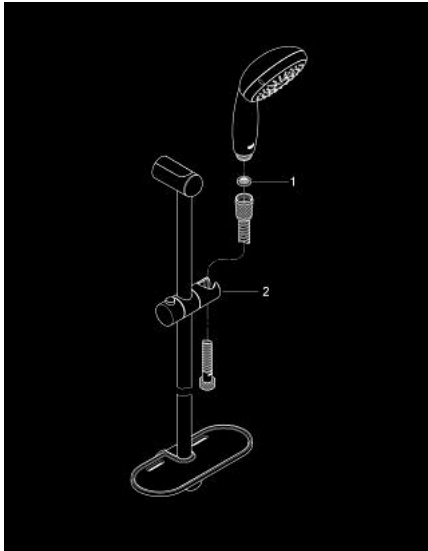

28 593 002 TEMPESTA 100 SUIHKUTANKOSARJA NELJÄLLÄ SUIHKUTUSTAVALLA

TUOTESELOSTE

- Colour: chrome
- Sisältää:
- käsisuihku (28 578)
- Suihkutanko, 600 mm (27 523)
- Relaxaflex-letku 1 750 mm 1/2" x 1/2" (28 154)
- GROHE EasyReach -hylly (27 596)
- GROHE DreamSpray -teknologia saa veden virtaamaan tasaisesti kaikista suuttimista
- GROHE LongLife viimeistely
- GROHE SpeedClean-kalkinpoistojärjestelmä
- Inner WaterGuide -eristys suojaa pinnan kuumenemiselta
- ShockProof-siikonirengas ehkäisee vauriot suihkun pudotessa
- Soveltuu läpivirtauslämmittimelle
- Vähimmäispaine 1,0 baaria

28 593 002 **TEMPESTA 100 SUIHKUTANKOSARJA NELJÄLLÄ SUIHKUTUSTAVALLA**

VARAOSAT, maaliskuuta 2017 – now

1: Poistovesikaivo (Tilausno. 0700200M)

2: Liukuosa (Tilausno. 48099000)