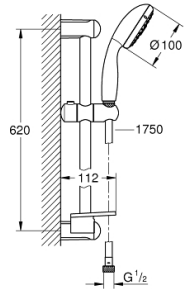

28 593 002 TEMPESTA 100 SUIHKUTANKOSARJA NELJÄLLÄ SUIHKUTUSTAVALLA

TUOTESELOSTE

- Colour: chrome
- Sisältää:
- käsisuihku (28 578)
- Suihkutanko, 600 mm (27 523)
- Relaxaflex-letku 1 750 mm 1/2" x 1/2" (28 154)
- GROHE EasyReach -hylly (27 596)
- GROHE DreamSpray -teknologia saa veden virtaamaan tasaisesti kaikista suuttimista
- GROHE LongLife viimeistely
- GROHE SpeedClean-kalkinpoistojärjestelmä
- Inner WaterGuide -eristys suojaa pinnan kuumenemiselta
- ShockProof-siikonirengas ehkäisee vauriot suihkun pudotessa
- Soveltuu läpivirtauslämmittimelle
- Vähimmäispaine 1,0 baaria

28 593 002 **TEMPESTA 100 SUIHKUTANKOSARJA NELJÄLLÄ SUIHKUTUSTAVALLA**

VARAOSAT, maaliskuuta 2017 – now

1: Poistovesikaivo (Tilausno. 0700200M)

2: Liukuosa (Tilausno. 48099000)