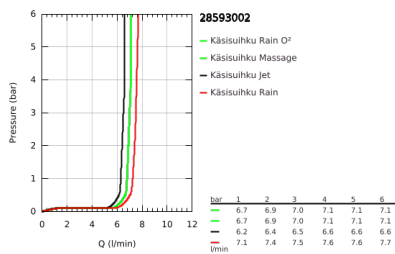

28 593 002 TEMPESTA 100 SUIHKUTANKOSARJA NELJÄLLÄ SUIHKUTUSTAVALLA

TUOTESELOSTE

- Colour: chrome
- Sisältää:
- käsisuihku (28 578)
- Suihkutanko, 600 mm (27 523)
- Relaxaflex-letku 1 750 mm 1/2" x 1/2" (28 154)
- GROHE EasyReach -hylly (27 596)
- GROHE DreamSpray -teknologia saa veden virtaamaan tasaisesti kaikista suuttimista
- GROHE LongLife viimeistely
- GROHE SpeedClean-kalkinpoistojärjestelmä
- Inner WaterGuide -eristys suojaa pinnan kuumenemiselta
- ShockProof-siikonirengas ehkäisee vauriot suihkun pudotessa
- Soveltuu läpivirtauslämmittimelle
- Vähimmäispaine 1,0 baaria

28 593 002 **TEMPESTA 100 SUIHKUTANKOSARJA NELJÄLLÄ SUIHKUTUSTAVALLA**

VARAOSAT, maaliskuuta 2017 – now

1: Poistovesikaivo (Tilausno. 0700200M)

2: Liukuosa (Tilausno. 48099000)