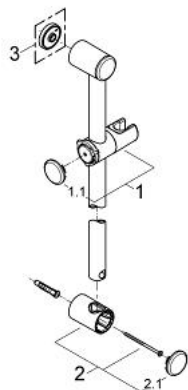

28 620 000 **RELEXA SUIHKUTANKO, 600 MM**

TUOTESELOSTE

- Colour: chrome
- Ø 28 mm
- varustettu seinäpidikkeillä
- liukuosa ja nivelkappale
- kulman säätö rasterimekanismin avulla ruuvattava korkeuden säätö
- hight adjustment by click stop
- GROHE LongLife viimeistely

28 620 000 RELEXA SUIHKUTANKO, 600 MM

VARAOSAT, heinäkuuta 2004 – now

1: Liukuosa (Tilausno. 45650IP0)

1.1: Huuhtelupainike (Tilausno. 45652P00)

2: Suihkutangon pidike (Tilausno. 45196IP0)

2.1: Huuhtelupainike (Tilausno. 45652P00)