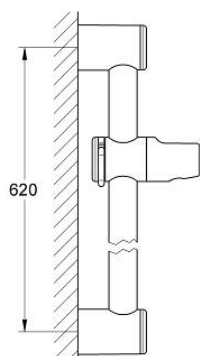

28 620 000 **RELEXA SUIHKUTANKO, 600 MM**

TUOTESELOSTE

- Colour: chrome
- Ø 28 mm
- varustettu seinäpidikkeillä
- liukuosa ja nivelkappale
- kulman säätö rasterimekanismin avulla ruuvattava korkeuden säätö
- hight adjustment by click stop
- GROHE LongLife viimeistely

28 620 000 RELEXA SUIHKUTANKO, 600 MM

VARAOSAT, heinäkuuta 2004 – now

1: Liukuosa (Tilausno. 45650IP0)

1.1: Huuhtelupainike (Tilausno. 45652P00)

2: Suihkutangon pidike (Tilausno. 45196IP0)

2.1: Huuhtelupainike (Tilausno. 45652P00)