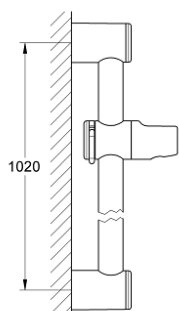

28 621 000 RELEXA SUIHKUTANKO, 1 000 MM

TUOTESELOSTE

- Colour: chrome
- Ø 28 mm
- varustettu seinäpidikkeillä
- liukuosa ja nivelkappale
- kulman säätö rasterimekanismin avulla ruuvattava korkeuden säätö
- hight adjustment by click stop
- GROHE LongLife viimeistely

28 621 000 RELEXA SUIHKUTANKO, 1 000 MM

VARAOSAT, heinäkuuta 2004 – now

1: Liukuosa (Tilausno. 45650IP0)

1.1: Huuhtelupainike (Tilausno. 45652P00)

2: Suihkutangon pidike (Tilausno. 45196IP0)

2.1: Huuhtelupainike (Tilausno. 45652P00)