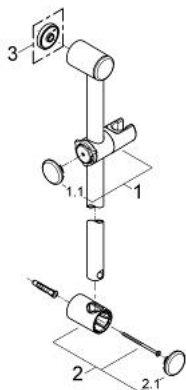

28 621 000 RELEXA SUIHKUTANKO, 1 000 MM

TUOTESELOSTE

- Colour: chrome
- Ø 28 mm
- varustettu seinäpidikkeillä
- liukuosa ja nivelkappale
- kulman säätö rasterimekanismin avulla ruuvattava korkeuden säätö
- hight adjustment by click stop
- GROHE LongLife viimeistely

28 621 000 RELEXA SUIHKUTANKO, 1 000 MM

VARAOSAT, heinäkuuta 2004 – now

1: Liukuosa (Tilausno. 45650IP0)

1.1: Huuhtelupainike (Tilausno. 45652P00)

2: Suihkutangon pidike (Tilausno. 45196IP0)

2.1: Huuhtelupainike (Tilausno. 45652P00)