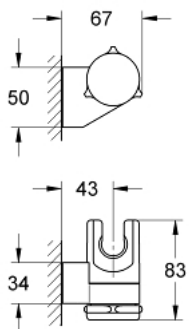

## 28 623 000 RELEXA SUIHKUPIDIKE

**VARAOSAT**, tammikuuta 1991 – now

1: Huuhtelupainike (Tilausno. 45652P00)