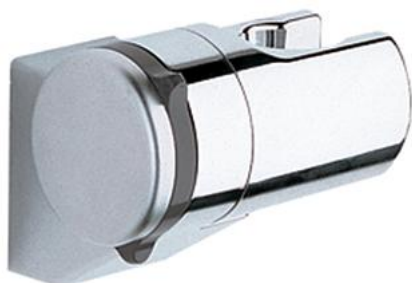

### TUOTESELOSTE

- Colour: chrome
- säädettävä
- GROHE LongLife viimeistely