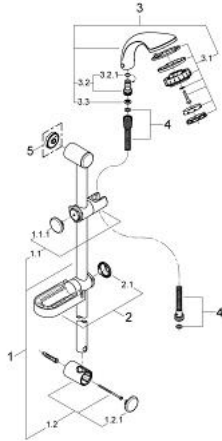

28 646 000 RELEXA PLUS CHAMPAGNE-SUIHKUSETTI, DN 15

TUOTESELOSTE

- Colour: chrome
- Sisältää:
- suihkutanko, 600 mm (28 620)
- käsisuihku Relexa Plus Champagne (28 174)
- suihkuletku (28 151)
- saippuateline (28 631)
- GROHE LongLife viimeistely

28 646 000 RELEXA PLUS CHAMPAGNE-SUIHKUSETTI, DN 15

VARAOSAT, tammikuuta 1992 – now

1: Suihkutanko, 600 mm (Tilausnro. 28620000)

1.1: Liukuosa (Tilausnro. 45650IP0)

1.1.1: Huuhtelupainike (Tilausnro. 45652P00)

1.2: Suihkutangon pidike (Tilausnro. 45196IP0)

1.2.1: Huuhtelupainike (Tilausnro. 45652P00)

1.3: Seinäkiinnikkeen korotuspala

(Tilausnro. 45459000)*

2: Saippuateline (Tilausnro. 28631000)

2.1: Huuhtelupainike (Tilausnro. 45652P00)

3: Käsisuihku kahdella suihkutustavalla (Tilausnro. 28174000)

3.1: Liitinkappale (Tilausnro. 28635XX0)

3.2: Poistovesikaivo (Tilausnro. 0700200M)

4: Suihkuletku (Tilausnro. 28151000)

5: Seinäkiinnikkeen korotuspala