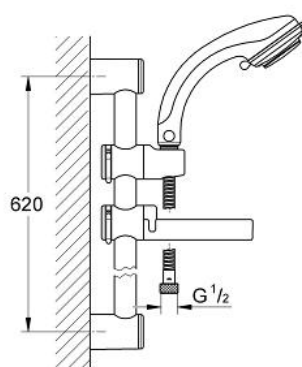

28 646 000 RELEXA PLUS CHAMPAGNE-SUIHKUSETTI, DN 15

TUOTESELOSTE

- Colour: chrome
- Sisältää:
- suihkutanko, 600 mm (28 620)
- käsisuihku Relexa Plus Champagne (28 174)
- suihkuletku (28 151)
- saippuateline (28 631)
- GROHE LongLife viimeistely

28 646 000 RELEXA PLUS CHAMPAGNE-SUIHKUSETTI, DN 15

VARAOSAT, tammikuuta 1992 – now

1: Suihkutanko, 600 mm (Tilausnro. 28620000)

1.1: Liukuosa (Tilausnro. 45650IP0)

1.1.1: Huuhtelupainike (Tilausnro. 45652P00)

1.2: Suihkutangon pidike (Tilausnro. 45196IP0)

1.2.1: Huuhtelupainike (Tilausnro. 45652P00)

1.3: Seinäkiinnikkeen korotuspala

(Tilausnro. 45459000)*

2: Saippuateline (Tilausnro. 28631000)

2.1: Huuhtelupainike (Tilausnro. 45652P00)

3: Käsisuihku kahdella suihkutustavalla (Tilausnro. 28174000)

3.1: Liitinkappale (Tilausnro. 28635XX0)

3.2: Poistovesikaivo (Tilausnro. 0700200M)

4: Suihkuletku (Tilausnro. 28151000)

5: Seinäkiinnikkeen korotuspala