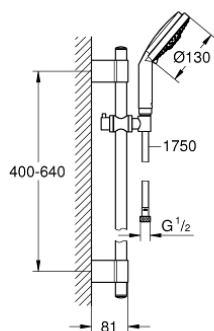

### TUOTESELOSTE

- Colour: chrome
- Sisältää:
- käsisuihku Cosmopolitan (28 755 000)
- suihkutanko, 600 mm (28 797 001)
- Metallisilla seinäpidikkeillä
- Silverflex suihkuletku 1750 mm 1/2" x 1/2" (28 388)
- GROHE LongLife viimeistely
- GROHE FastFixation Plus adjustable distance between brackets for adaption to existing drilling holes
- TwistStop estää suihkuletkun kiertymisen
- Vähimmäispaine 1,0 baaria