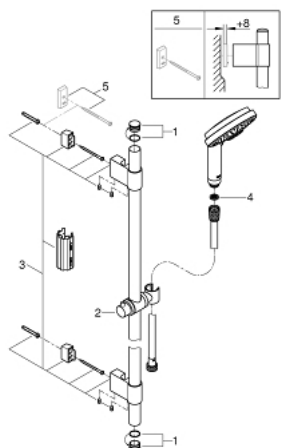

28 757 001 RAINSHOWER COSMOPOLITAN 130 SUIHKUTANKOSARJA KOLMELLA SUIHKUTUSTAVALLA

VARAOSAT, lokakuuta 2016 – now

- 1: Huuhtelupainike (Tilausno. 45922000)
- 2: Liukuosa (Tilausno. 06765000)
- 3: Suihkutangon pidike (Tilausno. 48333000)
- 4: Poistovesikaivo (Tilausno. 0700200M)
- 5: Seinäkiinnikkeen korotuspala

(Tilausno. 45914XE0)*

* Erikoistarvikkeet