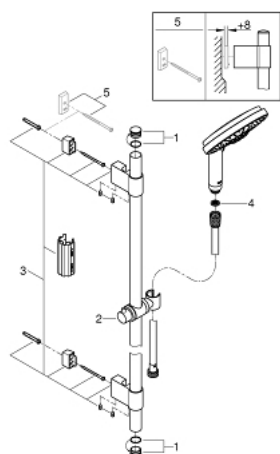

28 758 001 RAINSHOWER COSMOPOLITAN 160 SUIHKUTANKOSARJA NELJÄLLÄ SUIHKUTUSTAVALLA

TUOTESELOSTE

- Colour: chrome
- Sisältää:
- käsisuihku Cosmopolitan (28 756 000)
- suihkutanko, 600 mm (28 797 001)
- Metallisilla seinäpidikkeillä
- Silverflex suihkuletku 1750 mm 1/2" x 1/2" (28 388)
- GROHE LongLife viimeistely
- GROHE FastFixation (seinäkiinnikkeiden väli säädettävissä, jotta ne voidaan sovittaa olemassa oleviin porauskohtiin)
- TwistStop estää suihkuletkun kiertymisen

28 758 001 RAINSHOWER COSMOPOLITAN 160 SUIHKUTANKOSARJA NELJÄLLÄ SUIHKUTUSTAVALLA

VARAOSAT, lokakuuta 2016 – now

- 1: Huuhtelupainike (Tilausnro. 45922000)
- 2: Liukuosa (Tilausnro. 06765000)
- 3: Suihkutangon pidike (Tilausnro. 48333000)
- 4: Poistovesikaivo (Tilausnro. 0700200M)
- 5: Seinäkiinnikkeen korotuspala