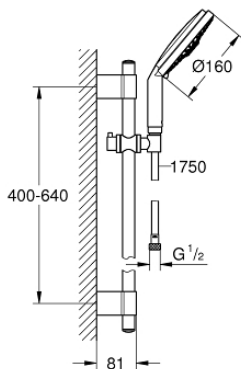

28 758 001 RAINSHOWER COSMOPOLITAN 160 SUIHKUTANKOSARJA NELJÄLLÄ SUIHKUTUSTAVALLA

TUOTESELOSTE

- Colour: chrome
- Sisältää:
- käsisuihku Cosmopolitan (28 756 000)
- suihkutanko, 600 mm (28 797 001)
- Metallisilla seinäpidikkeillä
- Silverflex suihkuletku 1750 mm 1/2" x 1/2" (28 388)
- GROHE LongLife viimeistely
- GROHE FastFixation (seinäkiinnikkeiden väli säädettävissä, jotta ne voidaan sovittaa olemassa oleviin porauskohtiin)
- TwistStop estää suihkuletkun kiertymisen

28 758 001 RAINSHOWER COSMOPOLITAN 160 SUIHKUTANKOSARJA NELJÄLLÄ SUIHKUTUSTAVALLA

VARAOSAT, lokakuuta 2016 – now

- 1: Huuhtelupainike (Tilausnro. 45922000)
- 2: Liukuosa (Tilausnro. 06765000)
- 3: Suihkutangon pidike (Tilausnro. 48333000)
- 4: Poistovesikaivo (Tilausnro. 0700200M)
- 5: Seinäkiinnikkeen korotuspala