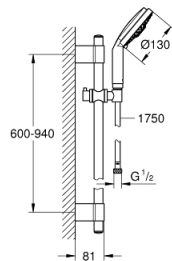

28 762 001 RAINSHOWER COSMOPOLITAN 130 SUIHKUTANKOSARJA KOLMELLA SUIHKUTUSTAVALLA

TUOTESELOSTE

- Colour: chrome
- Sisältää:
- käsisuihku Cosmopolitan (28 755 000)
- suihkutanko, 900 mm (28 819)
- Metallisilla seinäpidikkeillä
- Silverflex suihkuletku 1750 mm 1/2" x 1/2" (28 388)
- GROHE LongLife viimeistely
- GROHE FastFixation Plus adjustable distance between brackets for adaption to existing drilling holes
- Inner WaterGuide - eristys suojaa pinnan kuumenemiselta
- TwistStop estää suihkuletkun kiertymisen

28 762 001 RAINSHOWER COSMOPOLITAN 130 SUIHKUTANKOSARJA KOLMELLA SUIHKUTUSTAVALLA

VARAOSAT, lokakuuta 2016 – now

- 1: Huuhtelupainike (Tilausno. 45922000)
- 2: Liukuosa (Tilausno. 06765000)
- 3: Suihkutangon pidike (Tilausno. 48333000)
- 4: Poistovesikaivo (Tilausno. 0700200M)
- 5: Seinäkiinnikkeen korotuspala