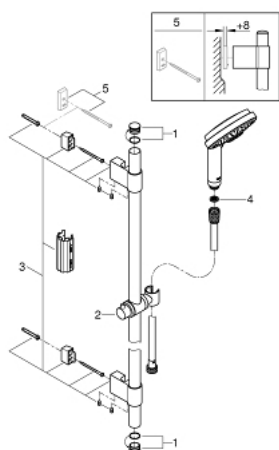

28 762 001 RAINSHOWER COSMOPOLITAN 130 SUIHKUTANKOSARJA KOLMELLA SUIHKUTUSTAVALLA

TUOTESELOSTE

- Colour: chrome
- Sisältää:
- käsisuihku Cosmopolitan (28 755 000)
- suihkutanko, 900 mm (28 819)
- Metallisilla seinäpidikkeillä
- Silverflex suihkuletku 1750 mm 1/2" x 1/2" (28 388)
- GROHE LongLife viimeistely
- GROHE FastFixation Plus adjustable distance between brackets for adaption to existing drilling holes
- Inner WaterGuide - eristys suojaa pinnan kuumenemiselta
- TwistStop estää suihkuletkun kiertymisen

28 762 001 RAINSHOWER COSMOPOLITAN 130 SUIHKUTANKOSARJA KOLMELLA SUIHKUTUSTAVALLA

VARAOSAT, lokakuuta 2016 – now

- 1: Huuhtelupainike (Tilausno. 45922000)
- 2: Liukuosa (Tilausno. 06765000)
- 3: Suihkutangon pidike (Tilausno. 48333000)
- 4: Poistovesikaivo (Tilausno. 0700200M)
- 5: Seinäkiinnikkeen korotuspala