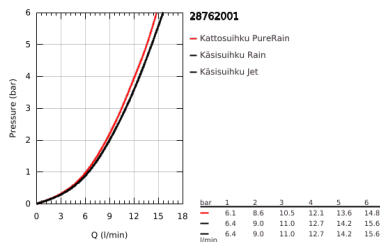

28 762 001 RAINSHOWER COSMOPOLITAN 130 SUIHKUTANKOSARJA KOLMELLA SUIHKUTUSTAVALLA

TUOTESELOSTE

- Colour: chrome
- Sisältää:
- käsisuihku Cosmopolitan (28 755 000)
- suihkutanko, 900 mm (28 819)
- Metallisilla seinäpidikkeillä
- Silverflex suihkuletku 1750 mm 1/2" x 1/2" (28 388)
- GROHE LongLife viimeistely
- GROHE FastFixation Plus adjustable distance between brackets for adaption to existing drilling holes
- Inner WaterGuide - eristys suojaa pinnan kuumenemiselta
- TwistStop estää suihkuletkun kiertymisen