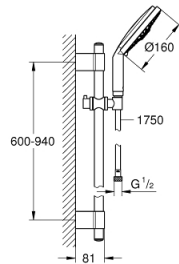

28 763 001 RAINSHOWER COSMOPOLITAN 160 SUIHKUTANKOSARJA NELJÄLLÄ SUIHKUTUSTAVALLA

TUOTESELOSTE

- Colour: chrome
- Sisältää:
 - käsisuihku Cosmopolitan (28 756 000)
 - suihkutanko, 900 mm (28 819)
 - Metallisilla seinäpidikkeillä
 - Silverflex suihkuletku 1750 mm 1/2" x 1/2" (28 388)
 - GROHE LongLife viimeistely
 - GROHE FastFixation Plus adjustable distance between brackets for adaption to existing drilling holes
 - Inner WaterGuide - eristys suojaa pinnan kuumenemiselta
 - TwistStop estää suihkuletkun kiertymisen

28 763 001 RAINSHOWER COSMOPOLITAN 160 SUIHKUTANKOSARJA NELJÄLLÄ SUIHKUTUSTAVALLA

VARAOSAT, lokakuuta 2016 – now

- 1: Huuhtelupainike (Tilausnro. 45922000)
- 2: Liukuosa (Tilausnro. 06765000)
- 3: Suihkutangon pidike (Tilausnro. 48333000)
- 4: Poistovesikaivo (Tilausnro. 0700200M)
- 5: Seinäkiinnikkeen korotuspala