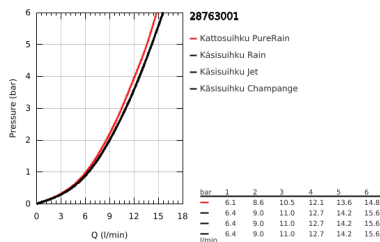

28 763 001 RAINSHOWER COSMOPOLITAN 160 SUIHKUTANKOSARJA NELJÄLLÄ SUIHKUTUSTAVALLA

TUOTESELOSTE

- Colour: chrome
- Sisältää:
 - käsisuihku Cosmopolitan (28 756 000)
 - suihkutanko, 900 mm (28 819)
 - Metallisilla seinäpidikkeillä
 - Silverflex suihkuletku 1750 mm 1/2" x 1/2" (28 388)
 - GROHE LongLife viimeistely
 - GROHE FastFixation Plus adjustable distance between brackets for adaption to existing drilling holes
 - Inner WaterGuide - eristys suojaa pinnan kuumenemiselta
 - TwistStop estää suihkuletkun kiertymisen