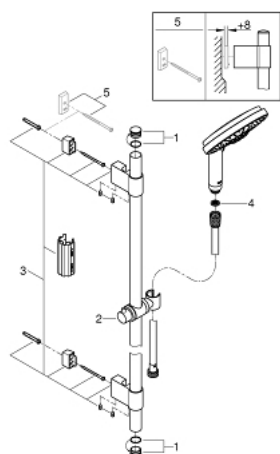

28 763 001 RAINSHOWER COSMOPOLITAN 160 SUIHKUTANKOSARJA NELJÄLLÄ SUIHKUTUSTAVALLA

TUOTESELOSTE

- Colour: chrome
- Sisältää:
 - käsisuihku Cosmopolitan (28 756 000)
 - suihkutanko, 900 mm (28 819)
 - Metallisilla seinäpidikkeillä
 - Silverflex suihkuletku 1750 mm 1/2" x 1/2" (28 388)
 - GROHE LongLife viimeistely
 - GROHE FastFixation Plus adjustable distance between brackets for adaption to existing drilling holes
 - Inner WaterGuide - eristys suojaa pinnan kuumenemiselta
 - TwistStop estää suihkuletkun kiertymisen

28 763 001 RAINSHOWER COSMOPOLITAN 160 SUIHKUTANKOSARJA NELJÄLLÄ SUIHKUTUSTAVALLA

VARAOSAT, lokakuuta 2016 – now

- 1: Huuhtelupainike (Tilausnro. 45922000)
- 2: Liukuosa (Tilausnro. 06765000)
- 3: Suihkutangon pidike (Tilausnro. 48333000)
- 4: Poistovesikaivo (Tilausnro. 0700200M)
- 5: Seinäkiinnikkeen korotuspala