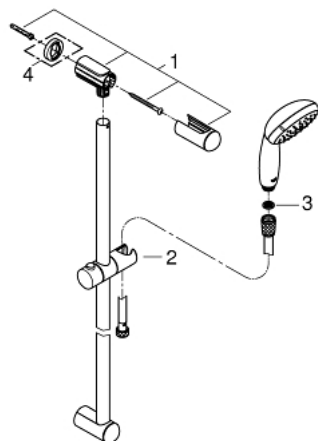

28 789 002 TEMPESTA 100 SUIHKUTANKOSARJA KOLMELLA SUIHKUTUSTAVALLA

TUOTESELOSTE

- Colour: chrome
- Sisältää:
- käsisuihku (28 419)
- Suihkutanko, 900 mm (27 524)
- Relaxflex-letku 1 750 mm 1/2" x 1/2" (28 154)
- 9,5 l/min -virtauksenrajoitin
- GROHE DreamSpray -tekniologia saa veden virtaamaan tasaisesti kaikista suuttimista
- GROHE LongLife viimeistely
- GROHE SpeedClean-kalkinpoistojärjestelmä
- Inner WaterGuide -eristys suojaa pinnan kuumenemiselta
- ShockProof-siikonirengas ehkäisee vauriot suihkun pudotessa
- Soveltuu läpivirtauslämmittimelle

28 789 002 **TEMPESTA 100 SUIHKUTANKOSARJA KOLMELLA SUIHKUTUSTAVALLA**

VARAOSAT, maaliskuuta 2017 – now

- 1: Suihkutangon pidike (Tilausnro. 48098000)
- 2: Liukuosa (Tilausnro. 48099000)
- 3: Poistovesikaivo (Tilausnro. 0700200M)
- 4: Seinäkiinnikkeen korotuspala