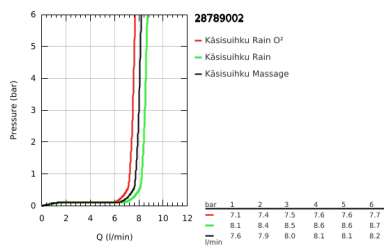

28 789 002 TEMPESTA 100 SUIHKUTANKOSARJA KOLMELLA SUIHKUTUSTAVALLA

TUOTESELOSTE

- Colour: chrome
- Sisältää:
- käsisuihku (28 419)
- Suihkutanko, 900 mm (27 524)
- Relaxflex-letku 1 750 mm 1/2" x 1/2" (28 154)
- 9,5 l/min -virtauksenrajoitin
- GROHE DreamSpray -tekniologia saa veden virtaamaan tasaisesti kaikista suuttimista
- GROHE LongLife viimeistely
- GROHE SpeedClean-kalkinpoistojärjestelmä
- Inner WaterGuide -eristys suojaa pinnan kuumenemiselta
- ShockProof-siikonirengas ehkäisee vauriot suihkun pudotessa
- Soveltuu läpivirtauslämmittimelle