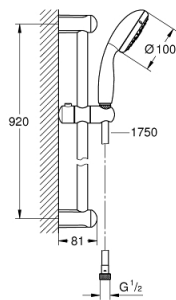

28 789 002 TEMPESTA 100 SUIHKUTANKOSARJA KOLMELLA SUIHKUTUSTAVALLA

TUOTESELOSTE

- Colour: chrome
- Sisältää:
- käsisuihku (28 419)
- Suihkutanko, 900 mm (27 524)
- Relaxflex-letku 1 750 mm 1/2" x 1/2" (28 154)
- 9,5 l/min -virtauksenrajoitin
- GROHE DreamSpray -tekniologia saa veden virtaamaan tasaisesti kaikista suuttimista
- GROHE LongLife viimeistely
- GROHE SpeedClean-kalkinpoistojärjestelmä
- Inner WaterGuide -eristys suojaa pinnan kuumenemiselta
- ShockProof-siikonirengas ehkäisee vauriot suihkun pudotessa
- Soveltuu läpivirtauslämmittimelle

28 789 002 **TEMPESTA 100 SUIHKUTANKOSARJA KOLMELLA SUIHKUTUSTAVALLA**

VARAOSAT, maaliskuuta 2017 – now

- 1: Suihkutangon pidike (Tilausnro. 48098000)
- 2: Liukuosa (Tilausnro. 48099000)
- 3: Poistovesikaivo (Tilausnro. 0700200M)
- 4: Seinäkiinnikkeen korotuspala