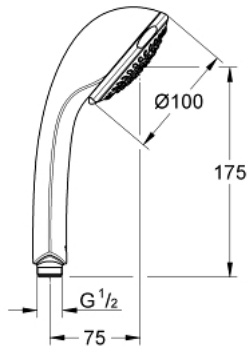

### TUOTESELOSTE

- Colour: chrome
- Suihkutustapaa: Normal, Jet, Rain
- GROHE DreamSpray -teknologia saa veden virtaamaan tasaisesti kaikista suuttimista
- GROHE LongLife viimeistely
- GROHE SpeedClean-kalkinpoistojärjestelmä
- Inner WaterGuide - eristys suojaa pinnan kuumenemiselta
- Universaali kiinnitysjärjestelmä, sopii tavallisiin suihkuletkuihin
- Soveltuu läpivirtauslämmittimelle
- minimum flow rate 5 l/min.
- Vähimmäispaine 1,0 baaria