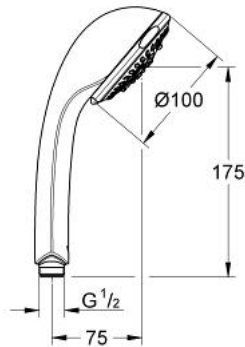

28 795 000 RELEXA 100 MASSAGE KÄSISUIHKU NELJÄLLÄ SUIHKUTUSTAVALLA

TUOTESELOSTE

- Colour: chrome
- Suihkutustapaa: Normal, Jet, Rain, Massage
- GROHE DreamSpray -tekniologia saa veden virtaamaan tasaisesti kaikista suuttimista
- GROHE CoolTouch
- GROHE SpeedClean-kalkinpoistojärjestelmä
- Inner WaterGuide - eristys suojaa pinnan kuumenemiselta
- Soveltuu läpivirtauslämmittimelle
- minimum flow rate 7,5 l/min.
- GROHE LongLife viimeistely
- Universaali kiinnitysjärjestelmä, sopii tavallisiin suihkuletkuihin

Pure Freude
an Wasser

28 795 000 RELEXA 100 MASSAGE KÄSISUIHKU NELJÄLLÄ SUIHKUTUSTAVALLA

VARAOSAT, kesäkuuta 2005 – now

1: Poistovesikaivo (Tilausnro. 0700200M)