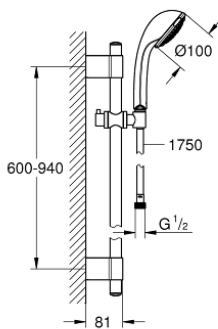

28 831 001 RELEXA 100 TRIO SUIHKUTANKOSARJA KOLMELLA SUIHKUTUSTAVALLA

TUOTESELOSTE

- Colour: chrome
- Sisältää:
- käsisuihku Relexa 100 Trio (28 793 000)
- suihkutanko, 900 mm (28 819)
- Metallisilla seinäpidikkeillä
- Rotaflex TwistStop suihkuletku 1.750 mm 1/2" x 1/2" (28 410)
- GROHE DreamSpray -teknologia saa veden virtaamaan tasaisesti kaikista suuttimista
- GROHE LongLife viimeistely
- GROHE FastFixation Plus -asennusjärjestelmä
- GROHE FastFixation Plus adjustable distance between brackets for adaption to existing drilling holes
- GROHE SpeedClean-kalkinpoistojärjestelmä
- Inner WaterGuide - eristys suojaa pinnan kuumenemiselta
- TwistStop estää suihkuletkun kiertymisen

28 831 001 **RELEXA 100 TRIO SUIHKUTANKOSARJA KOLMELLA SUIHKUTUSTAVALLA**

VARAOSAT, lokakuuta 2016 – now

1: Huuhtelupainike (Tilausno. 45922000)

2: Liukuosa (Tilausno. 06765000)

3: Suihkutangon pidike (Tilausno. 48333000)