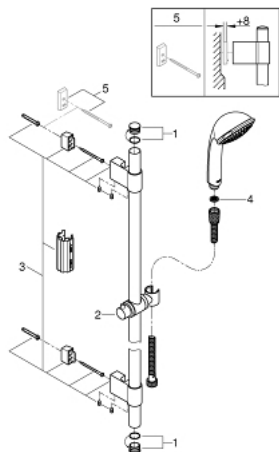

28 831 001 RELEXA 100 TRIO SUIHKUTANKOSARJA KOLMELLA SUIHKUTUSTAVALLA

TUOTESELOSTE

- Colour: chrome
- Sisältää:
- käsisuihku Relexa 100 Trio (28 793 000)
- suihkutanko, 900 mm (28 819)
- Metallisilla seinäpidikkeillä
- Rotaflex TwistStop suihkuletku 1.750 mm 1/2" x 1/2" (28 410)
- GROHE DreamSpray -teknologia saa veden virtaamaan tasaisesti kaikista suuttimista
- GROHE LongLife viimeistely
- GROHE FastFixation Plus -asennusjärjestelmä
- GROHE FastFixation Plus adjustable distance between brackets for adaption to existing drilling holes
- GROHE SpeedClean-kalkinpoistojärjestelmä
- Inner WaterGuide - eristys suojaa pinnan kuumenemiselta
- TwistStop estää suihkuletkun kiertymisen

28 831 001 **RELEXA 100 TRIO SUIHKUTANKOSARJA KOLMELLA SUIHKUTUSTAVALLA**

VARAOSAT, lokakuuta 2016 – now

1: Huuhtelupainike (Tilausno. 45922000)

2: Liukuosa (Tilausno. 06765000)

3: Suihkutangon pidike (Tilausno. 48333000)