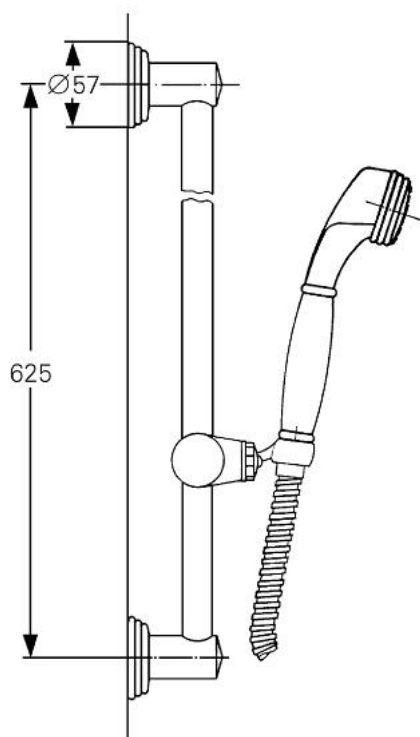

28 887 000 **SINFONIA SUIHKUSETTI, DN 15**

**TUOTESELOSTE**

- Colour: chrome
- käsisuihku
- GROHE SpeedClean-kalkinpoistojärjestelmä
- suihkuletku 1 500 mm
- suihkutanko 600 mm
- GROHE LongLife viimeistely

28 887 000 **SINFONIA SUIHKUSETTI, DN 15**

**VARAOSAT**, tammikuuta 1992 – now

- 1: Käsisuihkut, DN 15 (Tilausno. 28359000)
- 1.1: Suihkun otsalevy SpeedClean (Tilausno. 45792XX0)
- 2: Suihkuletku (Tilausno. 28151000)
- 3: Liukuosa (Tilausno. 45752000)
- 3.1: Suihkunpidike (Tilausno. 45753000)
- 4: Kiinnike (Tilausno. 45800000)
- 4.1: Täyttöputki (Tilausno. 45688000)