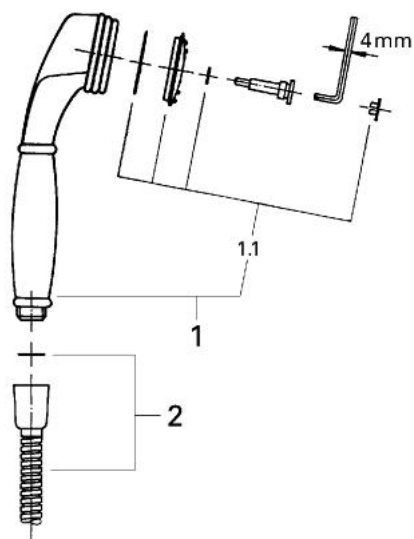

28 887 000 **SINFONIA SUIHKUSETTI, DN 15**

**TUOTESELOSTE**

- Colour: chrome
- käsisuihku
- GROHE SpeedClean-kalkinpoistojärjestelmä
- suihkuletku 1 500 mm
- suihkutanko 600 mm
- GROHE LongLife viimeistely

28 887 000 **SINFONIA SUIHKUSETTI, DN 15**

**VARAOSAT**, tammikuuta 1992 – now

- 1: Käsisuihkut, DN 15 (Tilausno. 28359000)
- 1.1: Suihkun otsalevy SpeedClean (Tilausno. 45792XX0)
- 2: Suihkuletku (Tilausno. 28151000)
- 3: Liukuosa (Tilausno. 45752000)
- 3.1: Suihkunpidike (Tilausno. 45753000)
- 4: Kiinnike (Tilausno. 45800000)
- 4.1: Täyttöputki (Tilausno. 45688000)