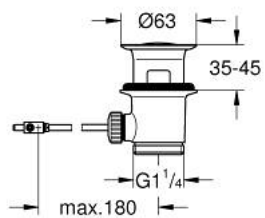

Pure Freude
an Wasser

28 910 000 VIEMÄRILAITTEET 1 1/4"

TUOTESELOSTE

- Colour: chrome
- pesualtaille, joissa on ylivuotoaukko
- pesuallas- ja pesuistuinhanoilte
- täydellinen
- GROHE LongLife viimeistely

28 910 000 VIEMÄRILAITTEET 1 1/4"

VARAOSAT, tammikuuta 1980 – now

1: Tulppa (Tilausno. 07182000)

2: Epäkeskotanko (Tilausno. 07052000)