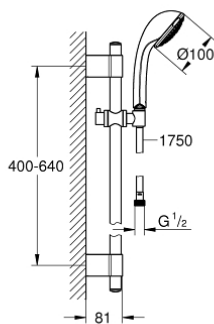

28 942 001 RELEXA 100 TRIO SUIHKUTANKOSARJA KOLMELLA SUIHKUTUSTAVALLA

TUOTESELOSTE

- Colour: chrome
- Sisältää:
 - käsisuihku Relexa Trio (28 793 000)
 - suihkutanko, 600 mm (28 797)
 - Metallisilla seinäpidikkeillä
 - Rotaflex TwistStop suihkuletku 1.750 mm 1/2" x 1/2" (28 410)
 - GROHE DreamSpray -teknologia saa veden virtaamaan tasaisesti kaikista suuttimista
 - GROHE LongLife viimeistely
 - GROHE FastFixation Plus -asennusjärjestelmä
 - GROHE FastFixation Plus adjustable distance between brackets for adaption to existing drilling holes
 - GROHE SpeedClean-kalkinpoistojärjestelmä
 - Inner WaterGuide - eristys suojaa pinnan kuumenemiselta
 - TwistStop estää suihkuletkun kiertymisen

28 942 001 RELEXA 100 TRIO SUIHKUTANKOSARJA KOLMELLA SUIHKUTUSTAVALLA

VARAOSAT, marraskuuta 2016 – now

- 1: Huuhtelupainike (Tilausno. 45922000)
- 2: Liukuosa (Tilausno. 06765000)
- 3: Suihkutangon pidike (Tilausno. 48333000)
- 4: Poistovesikaivo (Tilausno. 0700200M)
- 5: Seinäkiinnikkeen korotuspala