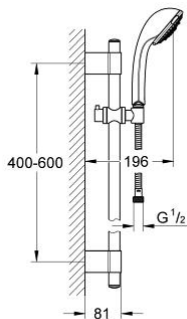

28 945 001 RELEXA 100 MASSAGE SUIHKUTANKOSARJA NELJÄLLÄ SUIHKUTUSTAVALLA

TUOTESELOSTE

- Colour: chrome
- Sisältää:
 - suihkutanko, 600 mm (28 797)
 - GROHE FastFixation Plus adjustable distance between brackets for adaption to existing drilling holes
 - Metallisilla seinäpidikkeillä
 - käsisuihku Relexa Massage (28 795 000)
 - Rotaflex TwistStop suihkuletku 1.750 mm 1/2" x 1/2" (28 410)
 - TwistStop estää suihkuletkun kiertymisen
 - GROHE DreamSpray -teknologia saa veden virtaamaan tasaisesti kaikista suuttimista
 - GROHE CoolTouch
 - GROHE SpeedClean-kalkinpoistojärjestelmä
 - Inner WaterGuide - eristys suojaa pinnan kuumenemiselta
 - GROHE LongLife viimeistely

28 945 001 RELEXA 100 MASSAGE SUIHKUTANKOSARJA NELJÄLLÄ SUIHKUTUSTAVALLA

VARAOSAT, syyskuuta 2009 – now

- 1: Huuhtelupainike (Tilausno. 45922000)
- 2: Suihkutangon pidike (Tilausno. 0666700M)
- 3: Liukuosa (Tilausno. 06765000)
- 4: Kiinnityssetti (Tilausno. 45403000)
- 5: Poistovesikaivo (Tilausno. 0700200M)
- 6: Seinäkiinnikkeen korotuspala