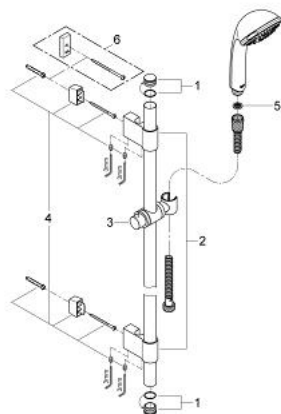

28 945 001 RELEXA 100 MASSAGE SUIHKUTANKOSARJA NELJÄLLÄ SUIHKUTUSTAVALLA

TUOTESELOSTE

- Colour: chrome
- Sisältää:
 - suihkutanko, 600 mm (28 797)
 - GROHE FastFixation Plus adjustable distance between brackets for adaption to existing drilling holes
 - Metallisilla seinäpidikkeillä
 - käsisuihku Relexa Massage (28 795 000)
 - Rotaflex TwistStop suihkuletku 1.750 mm 1/2" x 1/2" (28 410)
 - TwistStop estää suihkuletkun kiertymisen
 - GROHE DreamSpray -teknologia saa veden virtaamaan tasaisesti kaikista suuttimista
 - GROHE CoolTouch
 - GROHE SpeedClean-kalkinpoistojärjestelmä
 - Inner WaterGuide - eristys suojaa pinnan kuumenemiselta
 - GROHE LongLife viimeistely

28 945 001 RELEXA 100 MASSAGE SUIHKUTANKOSARJA NELJÄLLÄ SUIHKUTUSTAVALLA

VARAOSAT, syyskuuta 2009 – now

- 1: Huuhtelupainike (Tilausno. 45922000)
- 2: Suihkutangon pidike (Tilausno. 0666700M)
- 3: Liukuosa (Tilausno. 06765000)
- 4: Kiinnityssetti (Tilausno. 45403000)
- 5: Poistovesikaivo (Tilausno. 0700200M)
- 6: Seinäkiinnikkeen korotuspala