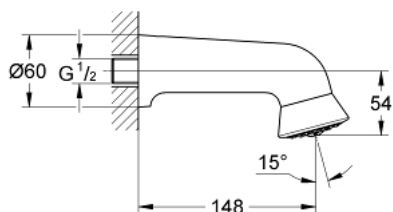

28 948 000 RELEXA PLUS 60 SPORT YLÄ SUIHKU

TUOTESELOSTE

- Colour: chrome
- raskas valu
- varkaussuojattu
- Liitäntäkierre 1/2"
- ulottuma 148 mm
- GROHE LongLife viimeistely
- GROHE SpeedClean-kalkinpoistojärjestelmä

28 948 000 RELEXA PLUS 60 SPORT YLÄ SUIHKU

VARAOSAT, tammikuuta 1998 – now

1: Suihkun otsalevy (Tilausno. 45661XX0)

2: Varaosaruuvi O-renkaalla (Tilausno. 45137000)

2.1: O-renkas Ø 22 x Ø 3 (Tilausno. 0128400M)