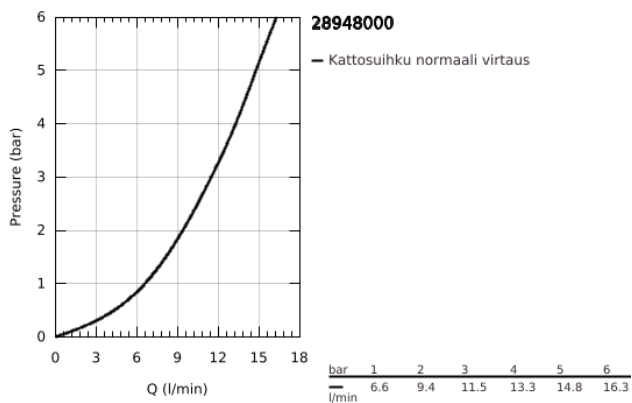

28 948 000 RELEXA PLUS 60 SPORT YLÄ SUIHKU

TUOTESELOSTE

- Colour: chrome
- raskas valu
- varkaussuojattu
- Liitäntäkierre 1/2"
- ulottuma 148 mm
- GROHE LongLife viimeistely
- GROHE SpeedClean-kalkinpoistojärjestelmä

28 948 000 RELEXA PLUS 60 SPORT YLÄ SUIHKU

VARAOSAT, tammikuuta 1998 – now

1: Suihkun otsalevy (Tilausno. 45661XX0)

2: Varaosaruuvi O-renkaalla (Tilausno. 45137000)

2.1: O-renkas Ø 22 x Ø 3 (Tilausno. 0128400M)