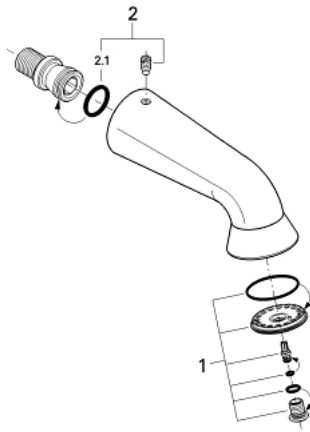

28 948 000 RELEXA PLUS 60 SPORT YLÄ SUIHKU

TUOTESELOSTE

- Colour: chrome
- raskas valu
- varkaussuojattu
- Liitäntäkierre 1/2"
- ulottuma 148 mm
- GROHE LongLife viimeistely
- GROHE SpeedClean-kalkinpoistojärjestelmä

28 948 000 RELEXA PLUS 60 SPORT YLÄ SUIHKU

VARAOSAT, tammikuuta 1998 – now

1: Suihkun otsalevy (Tilausno. 45661XX0)

2: Varaosaruuvi O-renkaalla (Tilausno. 45137000)

2.1: O-renkas Ø 22 x Ø 3 (Tilausno. 0128400M)