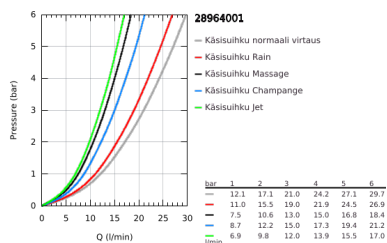

28 964 001 RELEXA 100 FIVE SUIHKUTANKOSARJA 5 SUIHKUA

TUOTESELOSTE

- Colour: chrome
- Sisältää:
- käsisuihku Relexa Five (28 796)
- suihkutanko, 600 mm (28 797)
- Metallisilla seinäpidikkeillä
- Rotaflex TwistStop suihkuletku 1.750 mm 1/2" x 1/2" (28 410)
- GROHE DreamSpray -teknologia saa veden virtaamaan tasaisesti kaikista suuttimista
- GROHE LongLife viimeistely
- GROHE FastFixation Plus adjustable distance between brackets for adaption to existing drilling holes
- GROHE SpeedClean-kalkinpoistojärjestelmä
- Inner WaterGuide -eristys suojaa pinnan kuumenemiselta
- TwistStop estää suihkuletkun kiertymisen