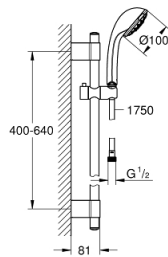

28 964 001 RELEXA 100 FIVE SUIHKUTANKOSARJA 5 SUIHKUA

TUOTESELOSTE

- Colour: chrome
- Sisältää:
- käsisuihku Relexa Five (28 796)
- suihkutanko, 600 mm (28 797)
- Metallisilla seinäpidikkeillä
- Rotaflex TwistStop suihkuletku 1.750 mm 1/2" x 1/2" (28 410)
- GROHE DreamSpray -teknologia saa veden virtaamaan tasaisesti kaikista suuttimista
- GROHE LongLife viimeistely
- GROHE FastFixation Plus adjustable distance between brackets for adaption to existing drilling holes
- GROHE SpeedClean-kalkinpoistojärjestelmä
- Inner WaterGuide -eristys suojaa pinnan kuumenemiselta
- TwistStop estää suihkuletkun kiertymisen

28 964 001 RELEXA 100 FIVE SUIHKUTANKOSARJA 5 SUIHKUA

VARAOSAT, marraskuuta 2021 – now

- 1: Huuhtelupainike (Tilausnro. 45922000)
- 2: Liukuosa (Tilausnro. 48177000)
- 3: Suihkutangon pidike (Tilausnro. 48333000)
- 4: Poistovesikaivo (Tilausnro. 0700200M)
- 5: Seinäkiinnikkeen korotuspala