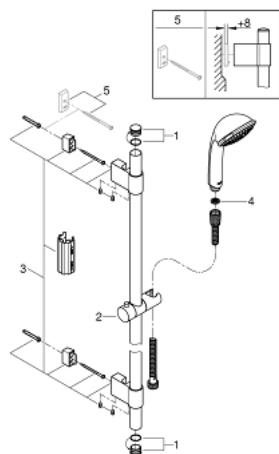

28 964 001 RELEXA 100 FIVE SUIHKUTANKOSARJA 5 SUIHKUA

TUOTESELOSTE

- Colour: chrome
- Sisältää:
- käsisuihku Relexa Five (28 796)
- suihkutanko, 600 mm (28 797)
- Metallisilla seinäpidikkeillä
- Rotaflex TwistStop suihkuletku 1.750 mm 1/2" x 1/2" (28 410)
- GROHE DreamSpray -teknologia saa veden virtaamaan tasaisesti kaikista suuttimista
- GROHE LongLife viimeistely
- GROHE FastFixation Plus adjustable distance between brackets for adaption to existing drilling holes
- GROHE SpeedClean-kalkinpoistojärjestelmä
- Inner WaterGuide -eristys suojaa pinnan kuumenemiselta
- TwistStop estää suihkuletkun kiertymisen

28 964 001 RELEXA 100 FIVE SUIHKUTANKOSARJA 5 SUIHKUA

VARAOSAT, marraskuuta 2021 – now

- 1: Huuhtelupainike (Tilausnro. 45922000)
- 2: Liukuosa (Tilausnro. 48177000)
- 3: Suihkutangon pidike (Tilausnro. 48333000)
- 4: Poistovesikaivo (Tilausnro. 0700200M)
- 5: Seinäkiinnikkeen korotuspala