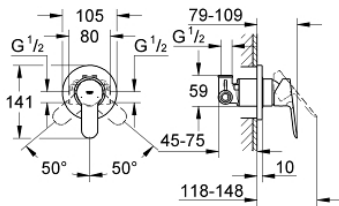

29 040 000 BAUEDGE VIPUHANA SUIHKULLE

TUOTESELOSTE

- Colour: chrome
- Seinäasennus
- Sisältää:
- Pinta-asennusosat
- concealed body (32 962 000)
- Metallikahva
- GROHE SmoothControl 46 mm ceramic cartridge
- GROHE LongLife viimeistely
- Säädettävä virtaaman rajoitus
- peitelaipan ja varren tiiviste
- Valinnainen lämpötilanrajoitin

29 040 000 BAUEDGE VIPUHANA SUIHKULLE

VARAOSAT, joulukuuta 2009 – now

1: Kahva (Tilausnro. 46698000)

2: Täyttöputki (Tilausnro. 46773000)

3: Kansi (Tilausnro. 09038000)

4: Kasetti (Tilausnro. 46048000)

5: Lämpötilanrajoitin (Tilausnro. 46308000)*