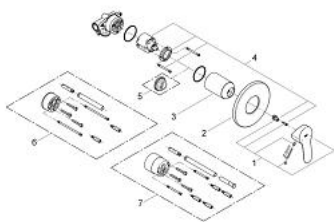

29 040 000 BAUEDGE VIPUHANA SUIHKULLE

TUOTESELOSTE

- Colour: chrome
- Seinäasennus
- Sisältää:
- Pinta-asennusosat
- concealed body (32 962 000)
- Metallikahva
- GROHE SmoothControl 46 mm ceramic cartridge
- GROHE LongLife viimeistely
- Säädettävä virtaaman rajoitus
- peitelaipan ja varren tiiviste
- Valinnainen lämpötilanrajoitin

29 040 000 BAUEDGE VIPUHANA SUIHKULLE

VARAOSAT, joulukuuta 2009 – now

1: Kahva (Tilausnro. 46698000)

2: Täyttöputki (Tilausnro. 46773000)

3: Kansi (Tilausnro. 09038000)

4: Kasetti (Tilausnro. 46048000)

5: Lämpötilanrajoitin (Tilausnro. 46308000)*