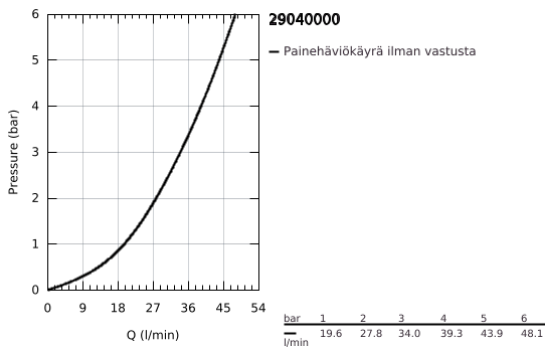

29 040 000 BAUEDGE VIPUHANA SUIHKULLE

TUOTESELOSTE

- Colour: chrome
- Seinäasennus
- Sisältää:
- Pinta-asennusosat
- concealed body (32 962 000)
- Metallikahva
- GROHE SmoothControl 46 mm ceramic cartridge
- GROHE LongLife viimeistely
- Säädettävä virtaaman rajoitus
- peitelaipan ja varren tiiviste
- Valinnainen lämpötilanrajoitin