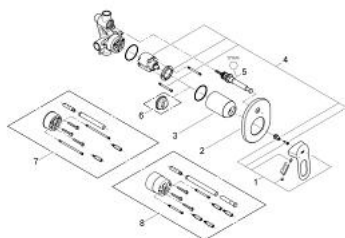

29 041 000 BAULOOP VIPUHANA AMMEELLE JA SUIHKULLE

TUOTESELOSTE

- Colour: chrome
- Seinäasennus
- Sisältää:
- Pinta-asennusosat
- rough-in set (32 963 001)
- Metallikahva
- GROHE SmoothControl 46 mm ceramic cartridge
- GROHE LongLife viimeistely
- Säädettävä virtaaman rajoitus
- Säädettävä minimivirtaama 2,5 l/min
- Automaattinen vaihdin: amme/suihku
- peitelaipan ja varren tiiviste
- Valinnainen lämpötilanrajoitin

29 041 000 BAULOOP VIPUHANA AMMEELLE JA SUIHKULLE

VARAOSAT, joulukuuta 2009 – now

- 1: Kahva (Tilausno. 46696000)
- 2: Täyttöputki (Tilausno. 46772000)
- 3: Kansi (Tilausno. 09038000)
- 4: Kasetti (Tilausno. 46048000)
- 5: Vaihdin (Tilausno. 46737000)
- 6: Lämpötilanrajoitin (Tilausno. 46308000)*
- 7: Jatkokappalesarja (Tilausno. 46191000)*
- 8: Jatkokappalesarja (Tilausno. 46343000)*