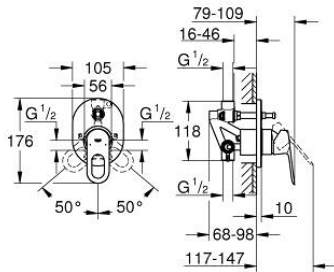

29 041 000 BAULOOP VIPUHANA AMMEELLE JA SUIHKULLE

TUOTESELOSTE

- Colour: chrome
- Seinäasennus
- Sisältää:
- Pinta-asennusosat
- rough-in set (32 963 001)
- Metallikahva
- GROHE SmoothControl 46 mm ceramic cartridge
- GROHE LongLife viimeistely
- Säädettävä virtaaman rajoitus
- Säädettävä minimivirtaama 2,5 l/min
- Automaattinen vaihdin: amme/suihku
- peitelaipan ja varren tiiviste
- Valinnainen lämpötilanrajoitin

29 041 000 BAULOOP VIPUHANA AMMEELLE JA SUIHKULLE

VARAOSAT, joulukuuta 2009 – now

- 1: Kahva (Tilausno. 46696000)
- 2: Täyttöputki (Tilausno. 46772000)
- 3: Kansi (Tilausno. 09038000)
- 4: Kasetti (Tilausno. 46048000)
- 5: Vaihdin (Tilausno. 46737000)
- 6: Lämpötilanrajoitin (Tilausno. 46308000)*
- 7: Jatkokappalesarja (Tilausno. 46191000)*
- 8: Jatkokappalesarja (Tilausno. 46343000)*