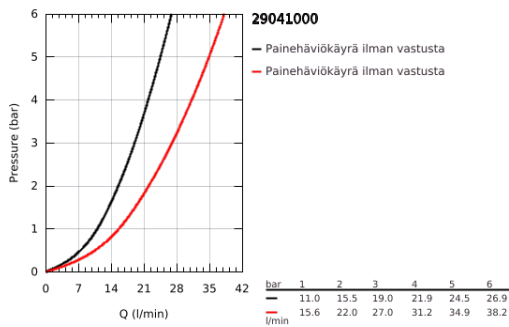

29 041 000 BAULOOP VIPUHANA AMMEELLE JA SUIHKULLE

TUOTESELOSTE

- Colour: chrome
- Seinäasennus
- Sisältää:
- Pinta-asennusosat
- rough-in set (32 963 001)
- Metallikahva
- GROHE SmoothControl 46 mm ceramic cartridge
- GROHE LongLife viimeistely
- Säädettävä virtaaman rajoitus
- Säädettävä minimivirtaama 2,5 l/min
- Automaattinen vaihdin: amme/suihku
- peitelaipan ja varren tiiviste
- Valinnainen lämpötilanrajoitin