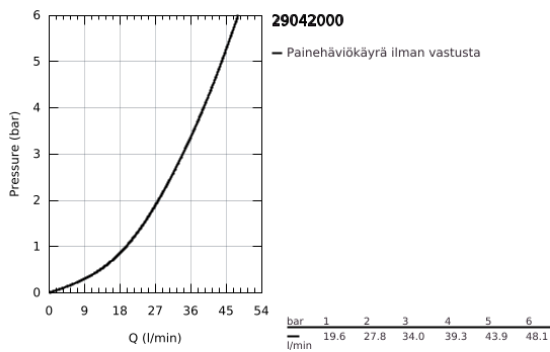

29 042 000 BAULOOIP VIPUHANA SUIHKULLE

TUOTESELOSTE

- Colour: chrome
- Seinäasennus
- Sisältää:
- Pinta-asennusosat
- rough-in set (32 962 001)
- Metallikahva
- GROHE SmoothControl 46 mm ceramic cartridge
- GROHE LongLife viimeistely
- Säädettävä virtaaman rajoitus
- Säädettävä minimivirtaama 2,5 l/min
- peitelaiipan ja varren tiiviste
- Valinnainen lämpötilanrajoitin