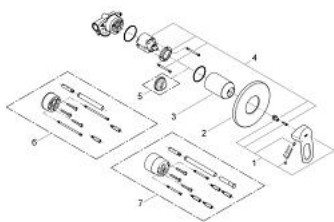

29 042 000 BAULOOIP VIPUHANA SUIHKULLE

TUOTESELOSTE

- Colour: chrome
- Seinäasennus
- Sisältää:
- Pinta-asennusosat
- rough-in set (32 962 001)
- Metallikahva
- GROHE SmoothControl 46 mm ceramic cartridge
- GROHE LongLife viimeistely
- Säädettävä virtaaman rajoitus
- Säädettävä minimivirtaama 2,5 l/min
- peitelaiipan ja varren tiiviste
- Valinnainen lämpötilanrajoitin

29 042 000 BAULOOP VIPUHANA SUIHKULLE

VARAOSAT, joulukuuta 2009 – now

1: Kahva (Tilausno. 46696000)

2: Täyttöputki (Tilausno. 46773000)

3: Kansi (Tilausno. 09038000)

4: Kasetti (Tilausno. 46048000)

5: Lämpötilanrajoitin (Tilausno. 46308000)*