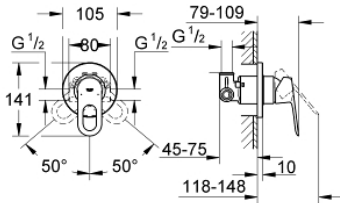

29 042 000 BAULOOIP VIPUHANA SUIHKULLE

TUOTESELOSTE

- Colour: chrome
- Seinäasennus
- Sisältää:
- Pinta-asennusosat
- rough-in set (32 962 001)
- Metallikahva
- GROHE SmoothControl 46 mm ceramic cartridge
- GROHE LongLife viimeistely
- Säädettävä virtaaman rajoitus
- Säädettävä minimivirtaama 2,5 l/min
- peitelaiipan ja varren tiiviste
- Valinnainen lämpötilanrajoitin