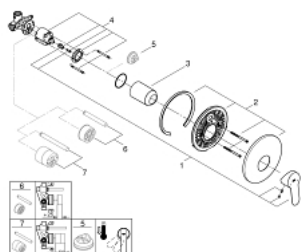

29 078 000 **BAUEDGE VIPUHANA SUIHKUUN, DN 15**

VARAOSAT, joulukuuta 2015 – now

1: Kahva (Tilausnro. 46698000)

2: Täyttöputki (Tilausnro. 46904000)

3: Kansi (Tilausnro. 09038000)

4: Kasetti (Tilausnro. 46048000)

5: Lämpötilanrajoitin (Tilausnro. 46375000)*

6: Jatkokappalesarja (Tilausnro. 46191000)*

7: Jatkokappalesarja (Tilausnro. 46343000)*

* Erikoistarvikkeet