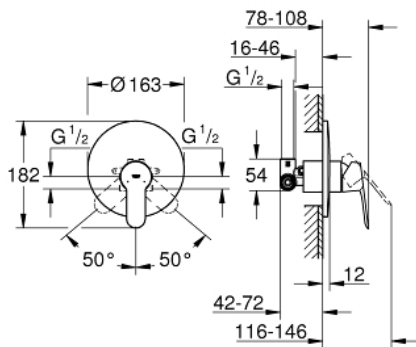

29 078 000 BAUEDGE VIPUHANA SUIHKUUN, DN 15

TUOTESELOSTE

- Colour: chrome
- Metallikahva
- Seinäasennus
- Sisältää:
- Pinta-asennusosat
- rough-in set (33 964 001)
- GROHE SmoothControl 46 mm ceramic cartridge
- GROHE LongLife viimeistely
- Säädettävä virtaaman rajoitus
- peitelaipan ja varren tiiviste
- Valinnainen lämpötilanrajoitin