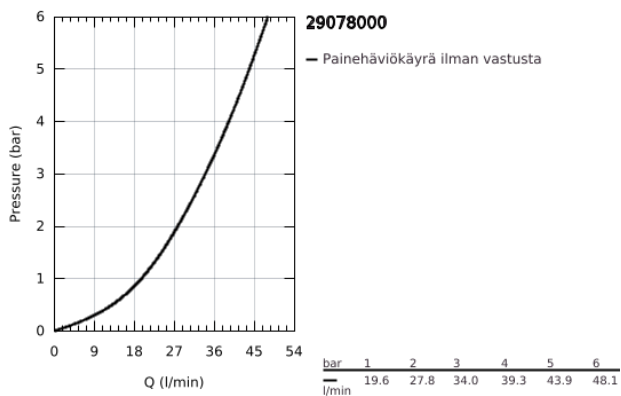

29 078 000 BAUEDGE VIPUHANA SUIHKUUN, DN 15

TUOTESELOSTE

- Colour: chrome
- Metallikahva
- Seinäasennus
- Sisältää:
- Pinta-asennusosat
- rough-in set (33 964 001)
- GROHE SmoothControl 46 mm ceramic cartridge
- GROHE LongLife viimeistely
- Säädettävä virtaaman rajoitus
- peitelaipan ja varren tiiviste
- Valinnainen lämpötilanrajoitin