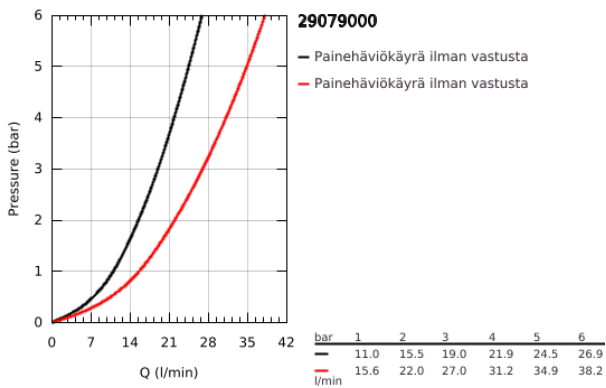

### TUOTESELOSTE

- Colour: chrome
- Metallikahva
- Seinäasennus
- Sisältää:
- Pinta-asennusosat
- rough-in set (33 963 001)
- GROHE SmoothControl 46 mm ceramic cartridge
- GROHE LongLife viimeistely
- Säädettävä virtaaman rajoitus
- Automaattinen vaihdin: amme/suihku
- peitelaiipan ja varren tiiviste
- Valinnainen lämpötilanrajoitin