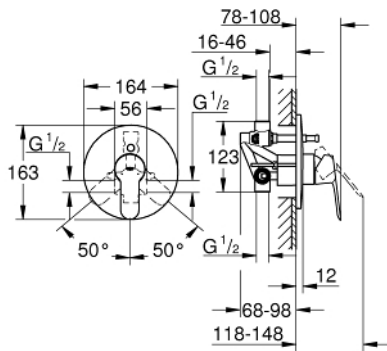

### TUOTESELOSTE

- Colour: chrome
- Metallikahva
- Seinäasennus
- Sisältää:
- Pinta-asennusosat
- rough-in set (33 963 001)
- GROHE SmoothControl 46 mm ceramic cartridge
- GROHE LongLife viimeistely
- Säädettävä virtaaman rajoitus
- Automaattinen vaihdin: amme/suihku
- peitelaiipan ja varren tiiviste
- Valinnainen lämpötilanrajoitin