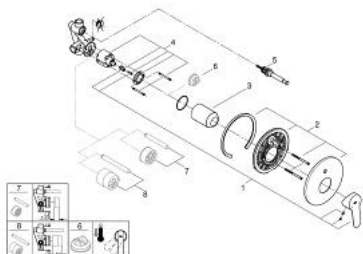

29 079 000 **BAUEDGE VIPUHANA AMMEELLE JA SUIHKULLE, DN 15**

VARAOSAT, joulukuuta 2015 – now

- 1: Kahva (Tilausno. 46698000)
- 2: Täyttöputki (Tilausno. 46905000)
- 3: Kansi (Tilausno. 09038000)
- 4: Kasetti (Tilausno. 46048000)
- 5: Vaihdin (Tilausno. 46737000)
- 6: Lämpötilanrajoitin (Tilausno. 46375000)*
- 7: Jatkokappalesarja (Tilausno. 46191000)*
- 8: Jatkokappalesarja (Tilausno. 46343000)*

* Erikoistarvikkeet