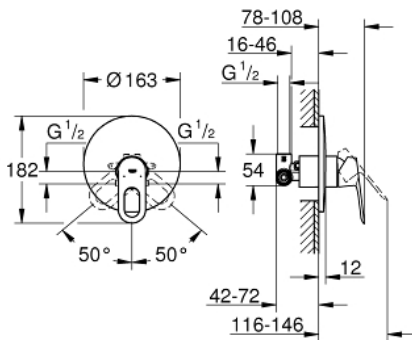

29 080 000 BAULoop VIPUHANA SUIHKUUN, DN 15

TUOTESELOSTE

- Colour: chrome
- Seinäasennus
- Sisältää:
- Pinta-asennusosat
- concealed body (33 964)
- Metallikahva
- GROHE SmoothControl 46 mm ceramic cartridge
- GROHE LongLife viimeistely
- Säädettävä virtaaman rajoitus
- peitelaipan ja varren tiiviste
- Valinnainen lämpötilanrajoitin

29 080 000 BAULOOP VIPUHANA SUIHKUUN, DN 15

VARAOSAT, joulukuuta 2015 – now

- 1: Kahva (Tilausno. 46696000)
- 2: Täyttöputki (Tilausno. 46904000)
- 3: Kansi (Tilausno. 09038000)
- 4: Kasetti (Tilausno. 46048000)
- 5: Lämpötilanrajoitin (Tilausno. 46375000)*
- 6: Jatkokappalesarja (Tilausno. 46191000)*
- 7: Jatkokappalesarja (Tilausno. 46343000)*