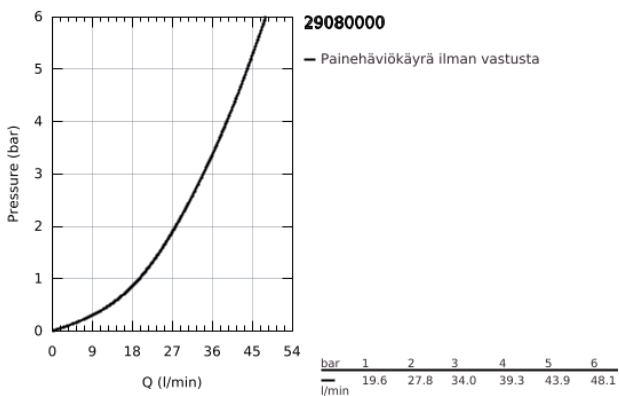

29 080 000 BAULoop VIPUHANA SUIHKUUN, DN 15

TUOTESELOSTE

- Colour: chrome
- Seinäasennus
- Sisältää:
- Pinta-asennusosat
- concealed body (33 964)
- Metallikahva
- GROHE SmoothControl 46 mm ceramic cartridge
- GROHE LongLife viimeistely
- Säädettävä virtaaman rajoitus
- peitelaipan ja varren tiiviste
- Valinnainen lämpötilanrajoitin