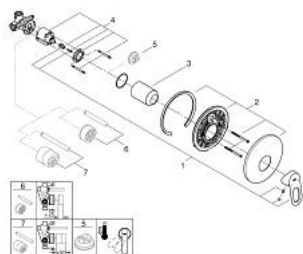

29 080 000 BAULoop VIPUHANA SUIHKUUN, DN 15

TUOTESELOSTE

- Colour: chrome
- Seinäasennus
- Sisältää:
- Pinta-asennusosat
- concealed body (33 964)
- Metallikahva
- GROHE SmoothControl 46 mm ceramic cartridge
- GROHE LongLife viimeistely
- Säädettävä virtaaman rajoitus
- peitelaipan ja varren tiiviste
- Valinnainen lämpötilanrajoitin

29 080 000 BAULOOP VIPUHANA SUIHKUUN, DN 15

VARAOSAT, joulukuuta 2015 – now

- 1: Kahva (Tilausno. 46696000)
- 2: Täyttöputki (Tilausno. 46904000)
- 3: Kansi (Tilausno. 09038000)
- 4: Kasetti (Tilausno. 46048000)
- 5: Lämpötilanrajoitin (Tilausno. 46375000)*
- 6: Jatkokappalesarja (Tilausno. 46191000)*
- 7: Jatkokappalesarja (Tilausno. 46343000)*